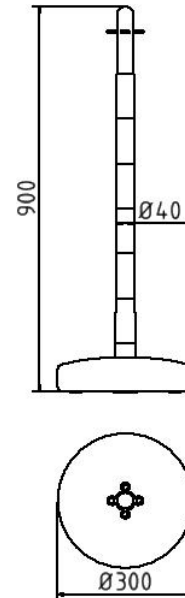

## Artikelnummer/Itemnumber: 4041KB

Kettenständer aus Kunststoff Ø 40 mm, weiß / rot befüllbarer Fuß

Plastic chain post Ø 40 mm, white / red fillable base

### Artikelbeschreibung:

Kettenständer aus Kunststoff Pfosten Ø 40mm, Länge: 900mm weiß / rot, mit Ösen Fußplatte zum Befüllen

### item description:

Plastic chain post Ø 40 mm, white / red fillable base