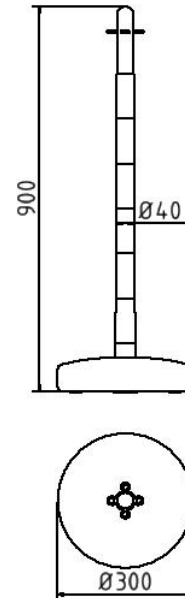

Artikelnummer/Itemnumber: 4041KBS

Kunststoffpfosten Ø 40 mm, gelb/schwarz
befüllbarer Fuß

Plastic post Ø 40 mm, yellow/black fillable
base

Artikelbeschreibung:

Kettenständer aus Kunststoff Pfosten Ø 40mm, Länge: 900mm gelb/schwarz, mit Ösen Fußplatte zum Befüllen

Verwendungszweck:

Zum Sichern von Werksgeländen, Maschinen und Anlagen oder Einfahrten.

Technische Daten:

Gewicht: 2,00 kg/St

Material:
Kunststoff

Oberfläche:
Feuerverzinkt und Pulverbeschichtet

item description:

Plastic post Ø 40 mm, yellow/black fillable base

designated purpose:

For protecting work sites, machines and facilities or gateways.

technical specifications:

weight: 2,00 kg/pc

material:
plastic

surface:
hot dipped galvanized and powder coated