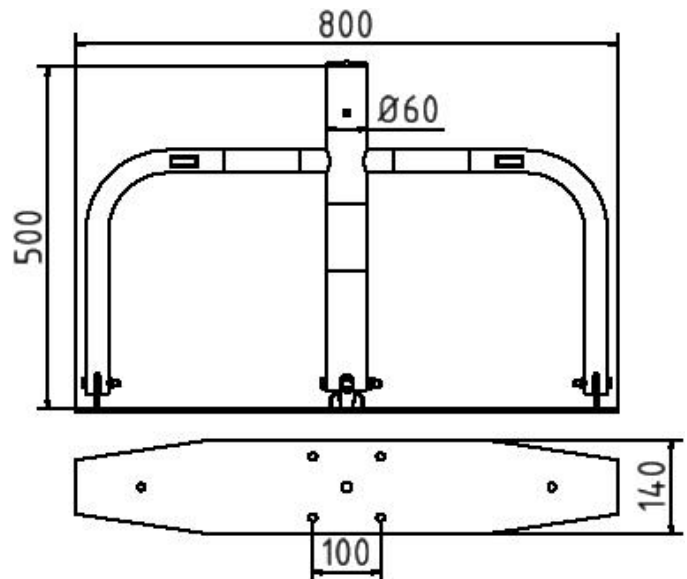

Artikelnummer/Itemnumber: 40660

Parkplatzsperre umlegbar, mit
Profilzylinderschloß feuerverz. / rot refl.
Streifen

Car-park barrier foldable, with Euro profile lock
cylinder hot-dip galv. / red refl. stripes

Artikelbeschreibung:

Parkplatzsperre Typ 40660 -umlegbar- Ø
60mm, Überflur 500mm, feuerverzinkt mit
Rundrohrbügeln, Gesamtbreite 800mm, mit
Profilzylinderschloß, zum Aufdübeln inkl.
Befestigungsmaterial

Verwendungszweck:

Zum Sperren, Sichern und Schützen von
Bereichen.

Technische Daten:

Gewicht: 9,00 kg/St
Material:
S235 JR

Oberfläche:
Feuerverzinkung nach DIN ISO 1461

item description:

Car-park barrier foldable, with Euro profile lock
cylinder hot-dip galv. / red refl. stripes

designated purpose:

For stopping, and securing or saving of areas.

technical specifications:

weight: 9,00 kg/pc
material:
S235 JR

surface:
hot dipped galvanized acc. to DIN ISO 1461