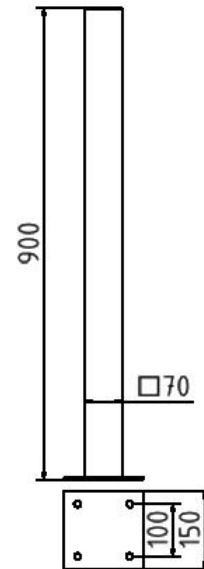

Artikelnummer/Itemnumber: 4070P

Edelstahlpfosten 70 x 70 mm, ortsfest, für Dübelbefestigung mit Bodenplatte 150 x 150 mm, ohne Verschluss, ohne Öse

Stainless steel post 70 x 70 mm, stationary, to be fixed by plugs with base plate 150 x 150 mm, without lock, without eyelet

Artikelbeschreibung:

Edelstahlpfosten 70 x 70 mm Überflur ca. 900 mm Glasperlen gestrahlt, ortsfest, für Dübelbefestigung mit Bodenplatte 150 x 150 mm, ohne Verschluss, ohne Öse

item description:

Stainless steel post Above ground approx. 900 mm 70 x 70 mm Glass-bead blasted, stationary, to be fixed by plugs with base plate 150 x 150 mm, without lock, without eyelet

Verwendungszweck:

Zum Sperren, Sichern und Schützen von Bereichen.

designated purpose:

For stopping, and securing or saving of areas.

Technische Daten:

Gewicht: 6,00 kg/St
Material:
Edelstahl

technical specifications:

weight: 6,00 kg/pc
material:
stainless steel