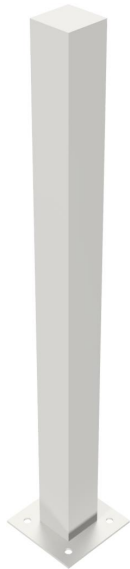

Artikelnummer/Itemnumber: 4070P

Edelstahlpfosten 70 x 70 mm, ortsfest, für Dübelbefestigung mit Bodenplatte 150 x 150 mm, ohne Verschluss, ohne Öse

Stainless steel post 70 x 70 mm, stationary, to be fixed by plugs with base plate 150 x 150 mm, without lock, without eyelet

Artikelbeschreibung:

Edelstahlpfosten 70 x 70 mm Überflur ca. 900 mm Glasperlen gestrahlt, ortsfest, für Dübelbefestigung mit Bodenplatte 150 x 150 mm, ohne Verschluss, ohne Öse

item description:

Stainless steel post Above ground approx. 900 mm 70 x 70 mm Glass-bead blasted, stationary, to be fixed by plugs with base plate 150 x 150 mm, without lock, without eyelet

Verwendungszweck:

Zum Sperren, Sichern und Schützen von Bereichen.

designated purpose:

For stopping, and securing or saving of areas.

Technische Daten:

Gewicht: 6,00 kg/St
Material:
Edelstahl

technical specifications: