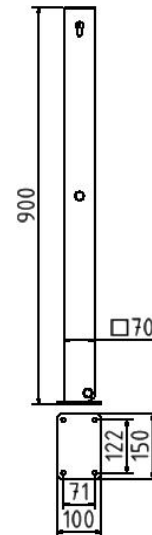

Artikelnummer/Itemnumber: 4070UZ

Edelstahlpfosten 70 x 70 mm, umlegbar, selbsteinrastende Verriegelung für Dübelbefestigung, mit Bodenplatte 100 x 150 mm feuerverzinkt, mit Profilzylinderschloss und drei Schlüsseln, ohne Öse

Stainless steel post 70 x 70 mm, foldable, self-engaging lock to be fixed by plugs, with base plate 100 x 150 mm hot-dip galvanized, with Euro profile cylinder lock and three keys, without eyelet

Artikelbeschreibung:

Edelstahlpfosten 70 x 70 mm Überflur ca. 900 mm Glasperlen gestrahlt, umlegbar, selbsteinrastende Verriegelung für Dübelbefestigung, mit Bodenplatte 100 x 150 mm feuerverzinkt, mit Profilzylinderschloss und drei Schlüsseln, ohne Öse

item description:

Stainless steel post Above ground approx. 900 mm 70 x 70 mm Glass-bead blasted, foldable, self-engaging lock to be fixed by plugs, with base plate 100 x 150 mm hot-dip galvanized, with Euro profile cylinder lock and three keys, without eyelet