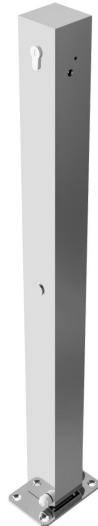

Artikelnummer/Itemnumber: 4070UZ

Edelstahlpfosten 70 x 70 mm, umlegbar, selbsteinrastende Verriegelung für Dübelbefestigung, mit Bodenplatte 100 x 150 mm feuerverzinkt, mit Profilzylinderschloss und drei Schlüsseln, ohne Öse

Stainless steel post 70 x 70 mm, foldable, self-engaging lock to be fixed by plugs, with base plate 100 x 150 mm hot-dip galvanized, with Euro profile cylinder lock and three keys, without eyelet

Artikelbeschreibung:

Edelstahlpfosten 70 x 70 mm Überflur ca. 900 mm Glasperlen gestrahlt, umlegbar, selbsteinrastende Verriegelung für Dübelbefestigung, mit Bodenplatte 100 x 150 mm feuerverzinkt, mit Profilzylinderschloss und drei Schlüsseln, ohne Öse

item description:

Stainless steel post Above ground approx. 900 mm 70 x 70 mm Glass-bead blasted, foldable, self-engaging lock to be fixed by plugs, with base plate 100 x 150 mm hot-dip galvanized, with Euro profile cylinder lock and three keys, without eyelet