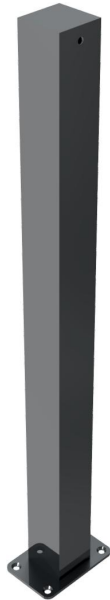

Artikelnummer/Itemnumber: 4071PB

Stilpoller Stahlrohr 70 x 70 mm Serie 4071B, ortsfest, für Dübelbefestigung mit Bodenplatte 100 x 150 mm

Ornamental bollard steel tube 70 x 70 mm series 4071B, stationary, to be fixed by plugs with base plate 100 x 150 mm

Artikelbeschreibung:

Stilpoller aus Vierkantstahlrohr 70 x 70 mm mit Flachkopf, ca. 900 mm Überflur, feuerverzinkt und DB 703 beschichtet, ortsfest, für Dübelbefestigung mit Bodenplatte 100 x 150 mm

Verwendungszweck:

Zum Sperren, Sichern und Schützen von Bereichen.

Technische Daten:

Gewicht: 7,50 kg/St
Material:
S235 JR

Oberfläche:
Feuerverzinkt und Pulverbeschichtet

item description:

Ornamental bollard of square steel tube 70 x 70 mm with flat head, approx. 900 mm above ground, hot-dip galvanized and DB 703 coated, stationary, to be fixed by plugs with base plate 100 x 150 mm

designated purpose:

For stopping, and securing or saving of areas.

technical specifications:

weight: 7,50 kg/pc
material:
S235 JR

surface:
hot dipped galvanized and powder coated