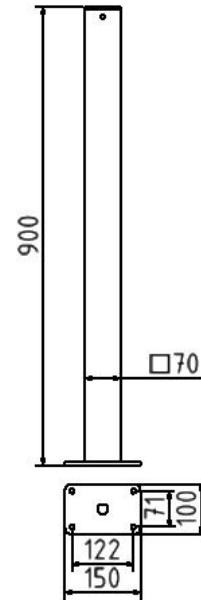

Artikelnummer/Itemnumber: 4071PB

Stilpoller Stahlrohr 70 x 70 mm Serie 4071B, ortsfest, für Dübelbefestigung mit Bodenplatte 100 x 150 mm

Ornamental bollard steel tube 70 x 70 mm series 4071B, stationary, to be fixed by plugs with base plate 100 x 150 mm

Artikelbeschreibung:

Stilpoller aus Vierkantstahlrohr 70 x 70 mm mit Flachkopf, ca. 900 mm Überflur, feuerverzinkt und DB 703 beschichtet, ortsfest, für Dübelbefestigung mit Bodenplatte 100 x 150 mm

Verwendungszweck:

Zum Sperren, Sichern und Schützen von Bereichen.

Technische Daten:

Gewicht: 7,50 kg/St
Material:
S235 JR

Oberfläche:
Feuerverzinkt und Pulverbeschichtet

item description:

Ornamental bollard of square steel tube 70 x 70 mm with flat head, approx. 900 mm above ground, hot-dip galvanized and DB 703 coated, stationary, to be fixed by plugs with base plate 100 x 150 mm

designated purpose:

For stopping, and securing or saving of areas.

technical specifications:

weight: 7,50 kg/pc
material:
S235 JR

surface:
hot dipped galvanized and powder coated