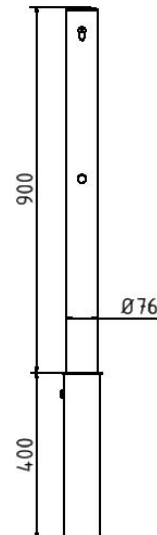

Artikelnummer/Itemnumber: 4072Z

Edelstahlpfosten Ø 76 mm ohne Ziernut, herausnehmbar, selbsteinrastende Verriegelung mit feuerverzinkter Bodenhülse Typ 476.40, mit Profilzylinderschloss und drei Schlüsseln, ohne Öse

Stainless steel post Ø 76 mm without decorative ring, removable, self-engaging lock with hot-dip galvanized ground socket part-no. 476.40, with Euro profile cylinder lock and three keys, without eyelet

Artikelbeschreibung:

Edelstahlpfosten Ø 76 mm Überflur ca. 900 mm, herausnehmbar, selbsteinrastende Verriegelung mit feuerverzinkter Bodenhülse Typ 476.40, mit Profilzylinderschloss und drei Schlüsseln, ohne Öse

Verwendungszweck:

Zum Sperren, Sichern und Schützen von Bereichen.

Technische Daten:

Gewicht: 10,00 kg/St
Material:
Edelstahl

item description:

Stainless steel post Ø 76 mm above ground approx. 900 mm Ø 76 mm Ground, removable, self-engaging lock with hot-dip galvanized ground socket part-no. 476.40, with Euro profile cylinder lock and three keys, without eyelet