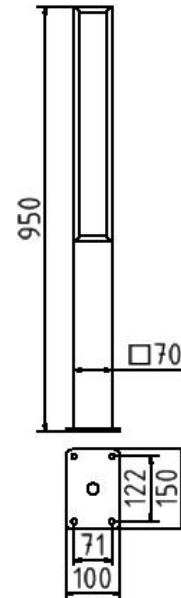

Artikelnummer/Itemnumber: 40731PB

Stilpoller Stahlrohr 70 x 70 mm Serie 40731B, ortsfest, für Dübelbefestigung mit Bodenplatte 100 x 150 mm

Ornamental bollard square steel tube 70 x 70 mm series 40731B, stationary, to be fixed by plugs with base plate 100 x 150 mm

Artikelbeschreibung:

Stilpoller aus Vierkantstahlrohr 70 x 70 mm Oberteil Flachstahl, ca. 950 mm Überflur, feuerverzinkt und DB 703 beschichtet, ortsfest, für Dübelbefestigung mit Bodenplatte 100 x 150 mm

Verwendungszweck:

Zum Sperren, Sichern und Schützen von Bereichen.

Technische Daten:

Gewicht: 7,50 kg/St
Material:
S235 JR

Oberfläche:
Feuerverzinkt und Pulverbeschichtet

item description:

Ornamental bollard of square steel tube 70 x 70 mm with flat bar steel top, approx. 950 mm above ground, hot-dip galvanized and DB 703 coated, stationary, to be fixed by plugs with base plate 100 x 150 mm

designated purpose:

For stopping, and securing or saving of areas.

technical specifications:

weight: 7,50 kg/pc
material:
S235 JR

surface:
hot dipped galvanized and powder coated