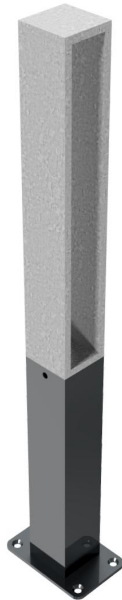

Artikelnummer/Itemnumber: 40731PB

Stilpoller Stahlrohr 70 x 70 mm Serie 40731B, ortsfest, für Dübelbefestigung mit Bodenplatte 100 x 150 mm

Ornamental bollard square steel tube 70 x 70 mm series 40731B, stationary, to be fixed by plugs with base plate 100 x 150 mm

Artikelbeschreibung:

Stilpoller aus Vierkantstahlrohr 70 x 70 mm Oberteil Flachstahl, ca. 950 mm Überflur, feuerverzinkt und DB 703 beschichtet, ortsfest, für Dübelbefestigung mit Bodenplatte 100 x 150 mm

Verwendungszweck:

Zum Sperren, Sichern und Schützen von Bereichen.

Technische Daten:

Gewicht: 7,50 kg/St
Material:
S235 JR

Oberfläche:
Feuerverzinkt und Pulverbeschichtet

item description:

Ornamental bollard of square steel tube 70 x 70 mm with flat bar steel top, approx. 950 mm above ground, hot-dip galvanized and DB 703 coated, stationary, to be fixed by plugs with base plate 100 x 150 mm

designated purpose:

For stopping, and securing or saving of areas.

technical specifications:

weight: 7,50 kg/pc
material:
S235 JR

surface:
hot dipped galvanized and powder coated