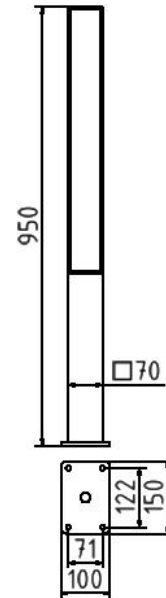

Artikelnummer/Itemnumber: 4073PB

Stilpoller Stahlrohr 70 x 70 mm Serie 4073B, ortsfest, für Dübelbefestigung mit Bodenplatte 100 x 150 mm

Ornamental bollard square steel tube 70 x 70 mm series 4073B, stationary, to be fixed by plugs with base plate 100 x 150 mm

Artikelbeschreibung:

Stilpoller aus Vierkantstahlrohr 70 x 70 mm Oberteil Flachstahl, ca. 950 mm Überflur, feuerverzinkt und DB 703 beschichtet, ortsfest, für Dübelbefestigung mit Bodenplatte 100 x 150 mm

Verwendungszweck:

Zum Sperren, Sichern und Schützen von Bereichen.

Technische Daten:

Gewicht: 7,50 kg/St
Material:
S235 JR

Oberfläche:
Feuerverzinkt und Pulverbeschichtet

item description:

Ornamental bollard of square steel tube 70 x 70 mm with flat bar steel top, approx. 950 mm above ground, hot-dip galvanized and DB 703 coated, stationary, to be fixed by plugs with base plate 100 x 150 mm

designated purpose:

For stopping, and securing or saving of areas.

technical specifications:

weight: 7,50 kg/pc
material:
S235 JR

surface:
hot dipped galvanized and powder coated