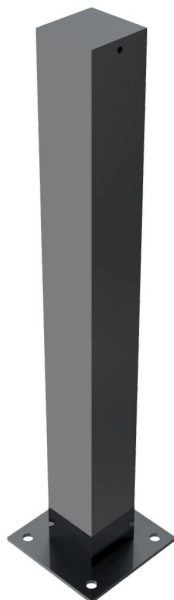

Artikelnummer/Itemnumber: 4075PB

Stilpoller Stahlrohr 100 x 100 mm Serie 4075B, ortsfest, für Dübelbefestigung mit Bodenplatte 200 x 200 mm

Ornamental bollard steel tube 100 x 100 mm series 4075B, stationary, to be fixed by plugs with base plate 200 x 200 mm

Artikelbeschreibung:

Stilpoller aus Vierkantstahlrohr 100 x 100 mm mit Flachkopf, ca. 900 mm Überflur, feuerverzinkt und DB 703 beschichtet., ortsfest, für Dübelbefestigung mit Bodenplatte 200 x 200 mm

Verwendungszweck:

Zum Sperren, Sichern und Schützen von Bereichen.

Technische Daten:

Gewicht: 11,00 kg/St
Material:
S235 JR

Oberfläche:
Feuerverzinkt und Pulverbeschichtet

item description:

Ornamental bollard of square steel tube 100 x 100 mm with flat head, approx. 900 mm above ground, hot-dip galvanized and DB 703 coated., stationary, to be fixed by plugs with base plate 200 x 200 mm

designated purpose:

For stopping, and securing or saving of areas.

technical specifications:

weight: 11,00 kg/pc
material:
S235 JR

surface:
hot dipped galvanized and powder coated