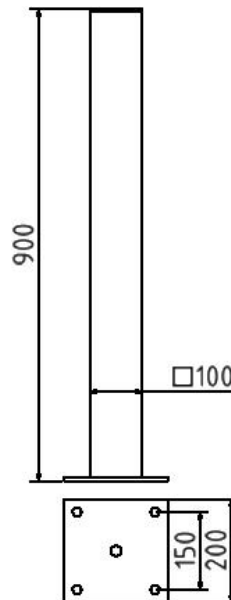

Artikelnummer/Itemnumber: 4075PB

Stilpoller Stahlrohr 100 x 100 mm Serie 4075B, ortsfest, für Dübelbefestigung mit Bodenplatte 200 x 200 mm

Ornamental bollard steel tube 100 x 100 mm series 4075B, stationary, to be fixed by plugs with base plate 200 x 200 mm

Artikelbeschreibung:

Stilpoller aus Vierkantstahlrohr 100 x 100 mm mit Flachkopf, ca. 900 mm Überflur, feuerverzinkt und DB 703 beschichtet., ortsfest, für Dübelbefestigung mit Bodenplatte 200 x 200 mm

Verwendungszweck:

Zum Sperren, Sichern und Schützen von Bereichen.

Technische Daten:

Gewicht: 11,00 kg/St
Material:
S235 JR

Oberfläche:
Feuerverzinkt und Pulverbeschichtet

item description:

Ornamental bollard of square steel tube 100 x 100 mm with flat head, approx. 900 mm above ground, hot-dip galvanized and DB 703 coated., stationary, to be fixed by plugs with base plate 200 x 200 mm

designated purpose:

For stopping, and securing or saving of areas.

technical specifications:

weight: 11,00 kg/pc
material:
S235 JR

surface:
hot dipped galvanized and powder coated