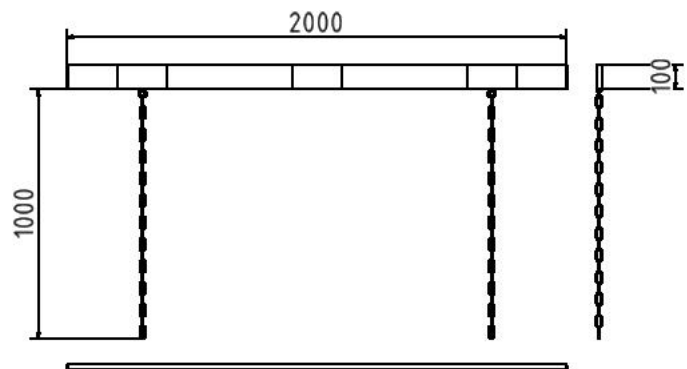

## Artikelnummer/Itemnumber: 4117\_20B

Barriere Aluminiumprofil weiß beschichtet / rot reflektierend, einseitig reflektierend, Querrohrlänge: 2000 mm

Barrier aluminium profile white coated / red reflecting, reflecting one-sided, cross tube length: 2000 mm

### Artikelbeschreibung:

Höhenbegrenzer Barriere aus Aluminiumprofil Höhe 100mm, mit seitlichen Schutzkappen weiß beschichtet mit rot reflektierenden Streifen, inkl. 2 x 1,00mtr. Stahlkette, einseitig reflektierend, Querrohrlänge: 2000 mm

### item description:

Height restriction barrier white coated with red reflecting stripes, reflecting one-sided, cross tube length: 2000 mm

### technical specifications:

weight: 3,45 kg/pc  
material:  
aluminium