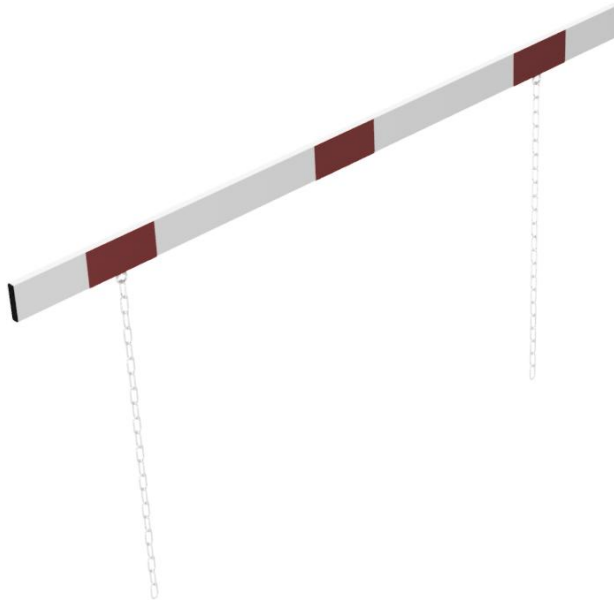

## Artikelnummer/Itemnumber: 4117\_20B

Barriere Aluminiumprofil weiß beschichtet / rot reflektierend, einseitig reflektierend, Querrohrlänge: 2000 mm

Barrier aluminium profile white coated / red reflecting, reflecting one-sided, cross tube length: 2000 mm

### Artikelbeschreibung:

Höhenbegrenzer Barriere aus Aluminiumprofil Höhe 100mm, mit seitlichen Schutzkappen weiß beschichtet mit rot reflektierenden Streifen, inkl. 2 x 1,00mtr. Stahlkette, einseitig reflektierend, Querrohrlänge: 2000 mm

### Verwendungszweck:

Zum Sperren, Sichern und Schützen von Bereichen.

### item description:

Height restriction barrier white coated with red reflecting stripes, reflecting one-sided, cross tube length: 2000 mm