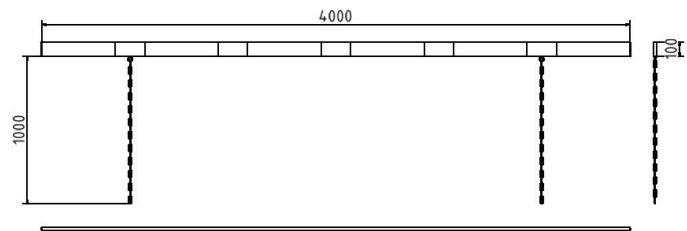

Artikelnummer/Itemnumber: 4117_40B

Barriere Aluminiumprofil weiß beschichtet / rot reflektierend, einseitig reflektierend, Querrohrlänge: 4000 mm

Barrier aluminium profile white coated / red reflecting, reflecting one-sided, cross tube length: 4000 mm

Artikelbeschreibung:

Höhenbegrenzer Barriere aus Aluminiumprofil Höhe 100mm, mit seitlichen Schutzkappen weiß beschichtet mit rot reflektierenden Streifen, inkl. 2 x 1,00mtr. Stahlkette, einseitig reflektierend, Querrohrlänge: 4000 mm

Verwendungszweck:

Zum Sperren, Sichern und Schützen von Bereichen.

Technische Daten:

Gewicht: 6,50 kg/St
Material:
Aluminium

item description:

Height restriction barrier white coated with red reflecting stripes, reflecting one-sided, cross tube length: 4000 mm

designated purpose:

For stopping, and securing or saving of areas.

technical specifications:

weight: 6,50 kg/pc
material:
aluminium