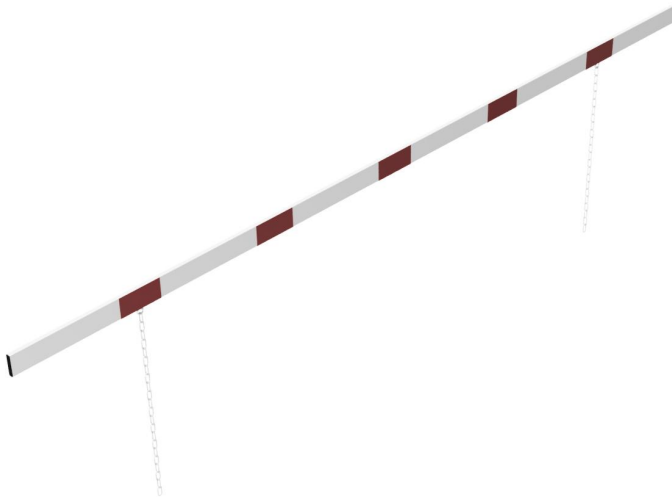

Artikelnummer/Itemnumber: 4117_40B

Barriere Aluminiumprofil weiß beschichtet / rot reflektierend, einseitig reflektierend, Querrohrlänge: 4000 mm

Barrier aluminium profile white coated / red reflecting, reflecting one-sided, cross tube length: 4000 mm

Artikelbeschreibung:

Höhenbegrenzer Barriere aus Aluminiumprofil Höhe 100mm, mit seitlichen Schutzkappen weiß beschichtet mit rot reflektierenden Streifen, inkl. 2 x 1,00mtr. Stahlkette, einseitig reflektierend, Querrohrlänge: 4000 mm

Verwendungszweck:

Zum Sperren, Sichern und Schützen von Bereichen.

Technische Daten:

Gewicht: 6,50 kg/St
Material:
Aluminium

item description:

Height restriction barrier white coated with red reflecting stripes, reflecting one-sided, cross tube length: 4000 mm

designated purpose:

For stopping, and securing or saving of areas.

technical specifications:

weight: 6,50 kg/pc
material:
aluminium