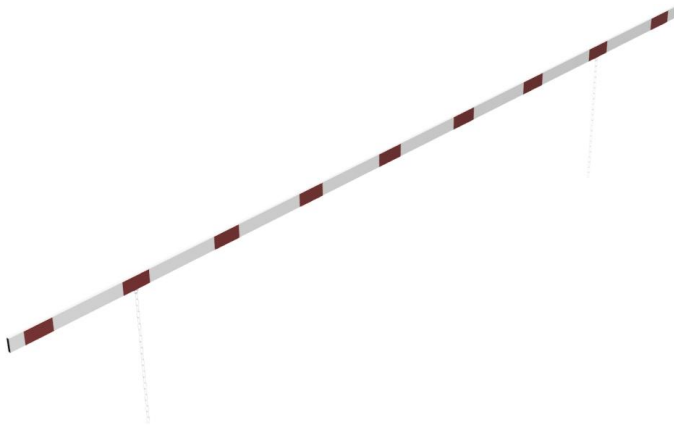

Artikelnummer/Itemnumber: 4117_60B

Barriere Aluminiumprofil weiß beschichtet / rot reflektierend, einseitig reflektierend, Querrohrlänge: 6000 mm

Barrier aluminium profile white coated / red reflecting, reflecting one-sided, cross tube length: 6000 mm

Artikelbeschreibung:

Höhenbegrenzer Barriere aus Aluminiumprofil Höhe 100mm, mit seitlichen Schutzkappen weiß beschichtet mit rot reflektierenden Streifen, inkl. 2 x 1,00mtr. Stahlkette, einseitig reflektierend, Querrohrlänge: 6000 mm

Verwendungszweck:

Zum Sperren, Sichern und Schützen von Bereichen.

Technische Daten:

Gewicht: 8,50 kg/St
Material:
Aluminium

item description:

Height restriction barrier white coated with red reflecting stripes, reflecting one-sided, cross tube length: 6000 mm

designated purpose:

For stopping, and securing or saving of areas.

technical specifications:

weight: 8,50 kg/pc
material:
aluminium