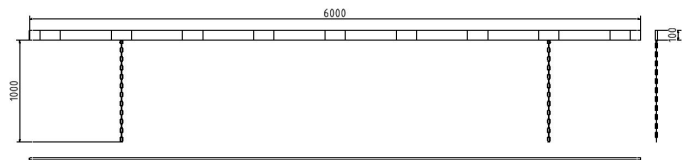

Artikelnummer/Itemnumber: 4117_60B

Barriere Aluminiumprofil weiß beschichtet / rot reflektierend, einseitig reflektierend, Querrohrlänge: 6000 mm

Barrier aluminium profile white coated / red reflecting, reflecting one-sided, cross tube length: 6000 mm

Artikelbeschreibung:

Höhenbegrenzer Barriere aus Aluminiumprofil Höhe 100mm, mit seitlichen Schutzkappen weiß beschichtet mit rot reflektierenden Streifen, inkl. 2 x 1,00mtr. Stahlkette, einseitig reflektierend, Querrohrlänge: 6000 mm

Verwendungszweck:

Zum Sperren, Sichern und Schützen von Bereichen.

Technische Daten:

Gewicht: 8,50 kg/St
Material:
Aluminium

item description:

Height restriction barrier white coated with red reflecting stripes, reflecting one-sided, cross tube length: 6000 mm

designated purpose:

For stopping, and securing or saving of areas.

technical specifications:

weight: 8,50 kg/pc
material:
aluminium