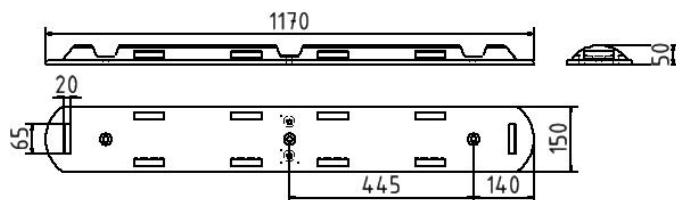

Artikelnummer/Itemnumber: 412202SW

Park- und Leitschwelle aus Recycling, weiß

Park and guide barrier recycled material, white

Artikelbeschreibung:

Park- und Leitschwelle aus Recycling mit Reflektoren 1170 mm x 150 mm x 50 mm mit 3 Schrauben und Dübel, weiß

item description:

Park and guide barrier made of recycled material with 3 bolts and plugs with reflectors 1170 mm x 150 mm x 50 mm, white

Verwendungszweck:

Zum Sperren, Sichern und Schützen von Bereichen.

designated purpose:

For stopping, and securing or saving of areas.

Technische Daten:

Gewicht: 2,30 kg/St
Material:
Recycling

technical specifications:

weight: 2,30 kg/pc
material:
recycling