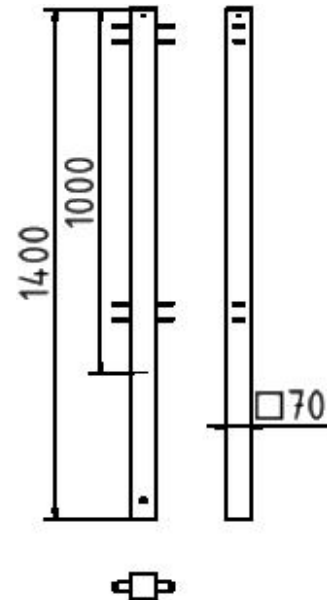

Artikelnummer/Itemnumber: 418_7804B

Stadtzaun Pfosten und Zaunelement,
Mittelpfosten mit 4 Verbindungslaschen mit
Flachkopf

City fence Posts and fence element, Middle
post with 4 connecting clips with flat head

Artikelbeschreibung:

Stadtzaun feuerverzinkt und beschichtet DB
703 Höhe Überflur 1000 mm zum
Einbetonieren, Mittelpfosten mit 4
Verbindungslaschen mit Flachkopf

Verwendungszweck:

Zum Sperren, Sichern und Schützen von
Bereichen.

Technische Daten:

Gewicht: 0,00 kg/
Material:
S235 JR

Oberfläche:
Feuerverzinkt und Pulverbeschichtet

item description:

City fence hot-dip galvanized and coated DB
703 height above ground 1000 mm for casting
in concrete, Middle post with 4 connecting clips
with flat head

designated purpose:

For stopping, and securing or saving of areas.

technical specifications:

weight: 0,00 kg/pc
material:
S235 JR

surface:
hot dipped galvanized and powder coated