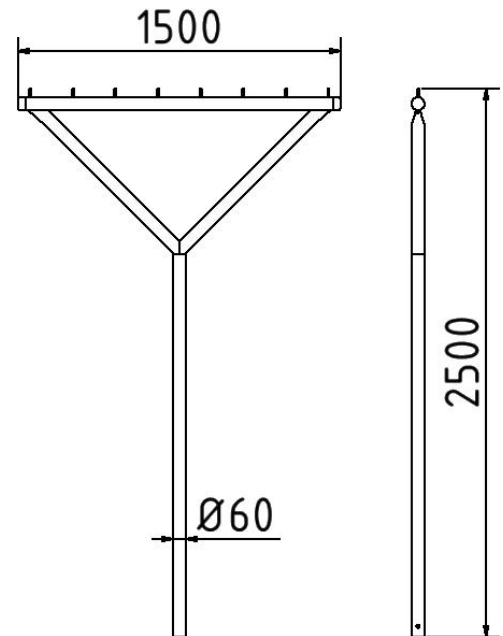

## Artikelnummer/Itemnumber: 419\_400

Wäschetrockengerüst Y-Form, aus Stahlrohr Ø 60 mm

Laundry drying stand Y-shape, made of steel tube Ø 60 mm

### Artikelbeschreibung:

Wäschetrockengerüst Y-Form, aus Stahlrohr Ø 60mm bestehend aus : Querrohr mit 8 Rundstiften Ø 10 x 40 mm Gesamtbreite: 1500 mm Gesamthöhe: 2500 mm mit Erdanker, feuerverzinkt

### item description:

Laundry drying stand Y-shape, made of steel tube Ø 60 mm

### technical specifications:

weight: 14,00 kg/pc  
material:  
S235 JR

surface:  
hot dipped galvanized acc. to DIN ISO 1461