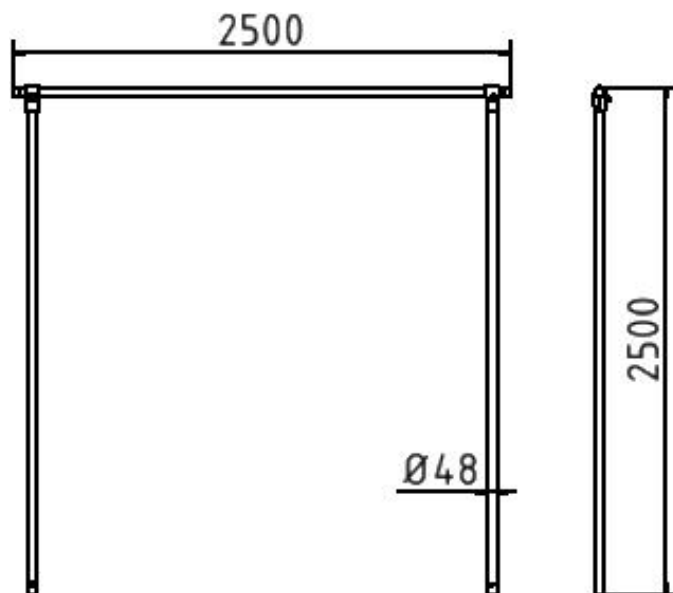

## Artikelnummer/Itemnumber: 419\_4525

Teppichklopfgerüst, Querrohr 2500 mm,  
Stahlrohr Ø 48 mm

Carpet beater frame, Cross tube 2500 mm,  
steel tube Ø 48 mm

### Artikelbeschreibung:

Teppichklopfgerüst Ausführung wie  
Wäschetrockengerüst jedoch ohne Haken,  
Querrohr 2500 mm, Stahlrohr Ø 48 mm

### item description:

Carpet beater frame Design same as laundry  
drying stand but without hooks, Cross tube  
2500 mm, steel tube Ø 48 mm

### technical specifications:

weight: 0,00 kg/pc

material:  
S235 JR

surface:  
hot dipped galvanized acc. to DIN ISO 1461