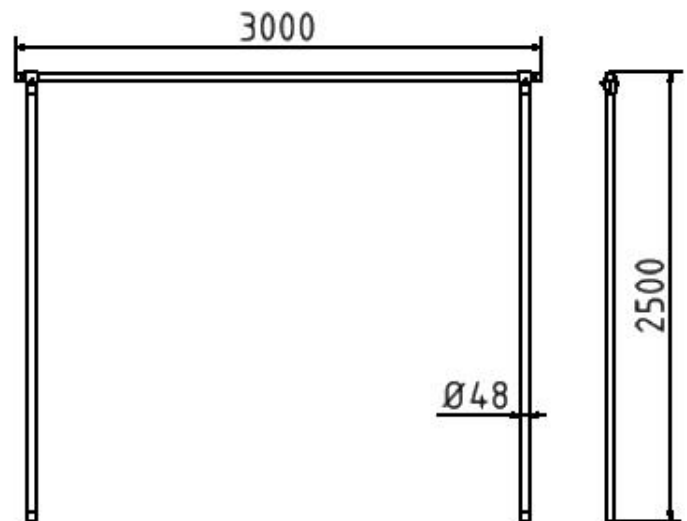

Artikelnummer/Itemnumber: 419_4530

Teppichklopfgerüst, Querrohr 3000 mm,
Stahlrohr Ø 48 mm

Carpet beater frame, Cross tube 3000 mm,
steel tube Ø 48 mm

Artikelbeschreibung:

Teppichklopfgerüst Ausführung wie
Wäschetrockengerüst jedoch ohne Haken,
Querrohr 3000 mm, Stahlrohr Ø 48 mm

item description:

Carpet beater frame Design same as laundry
drying stand but without hooks, Cross tube
3000 mm, steel tube Ø 48 mm

Verwendungszweck:

Für den Einsatz im städtischen oder privaten
Freiraumbereich.

designated purpose:

For the application in cities or private outdoor
areas.

Technische Daten:

Gewicht: 0,00 kg/St
Material:
S235 JR

technical specifications:

weight: 0,00 kg/pc
material:
S235 JR

Oberfläche:
Feuerverzinkung nach DIN ISO 1461