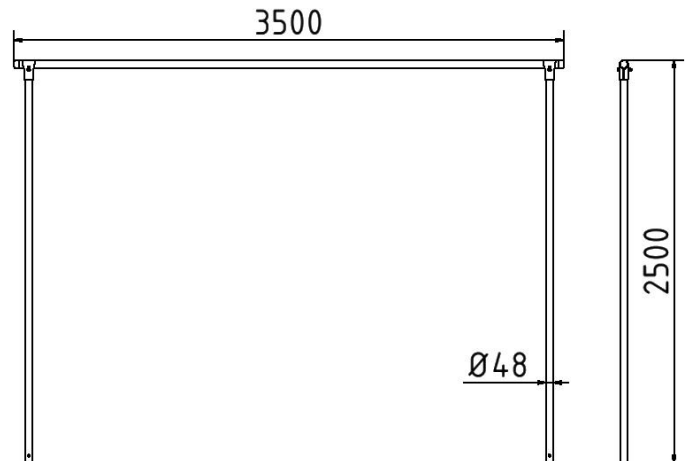

## Artikelnummer/Itemnumber: 419\_4535

Teppichklopfgerüst, Querrohr 3500 mm,  
Stahlrohr Ø 48 mm

Carpet beater frame, Cross tube 3500 mm,  
steel tube Ø 48 mm

### Artikelbeschreibung:

Teppichklopfgerüst Ausführung wie  
Wäschetrockengerüst jedoch ohne Haken,  
Querrohr 3500 mm, Stahlrohr Ø 48 mm

### item description:

Carpet beater frame Design same as laundry  
drying stand but without hooks, Cross tube  
3500 mm, steel tube Ø 48 mm

### technical specifications:

weight: 0,00 kg/pc  
material:  
S235 JR

surface:  
hot dipped galvanized acc. to DIN ISO 1461