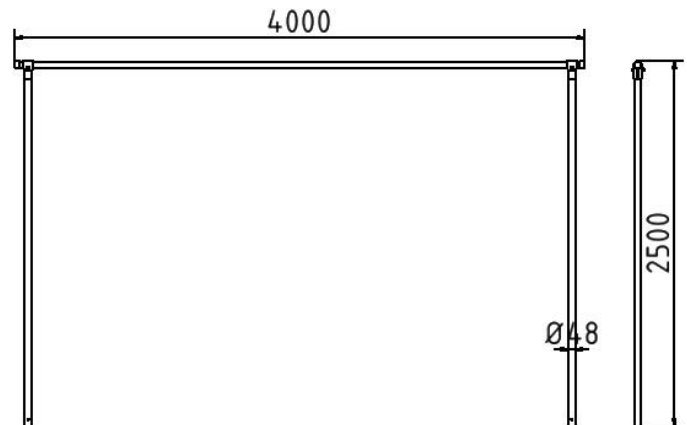

## Artikelnummer/Itemnumber: 419\_4540

Teppichklopfgerüst, Querrohr 4000 mm,  
Stahlrohr Ø 48 mm

Carpet beater frame, Cross tube 4000 mm,  
steel tube Ø 48 mm

### Artikelbeschreibung:

Teppichklopfgerüst Ausführung wie  
Wäschetrockengerüst jedoch ohne Haken,  
Querrohr 4000 mm, Stahlrohr Ø 48 mm

### item description:

Carpet beater frame Design same as laundry  
drying stand but without hooks, Cross tube  
4000 mm, steel tube Ø 48 mm

### technical specifications:

weight: 0,00 kg/pc  
material:  
S235 JR

surface:  
hot dipped galvanized acc. to DIN ISO 1461