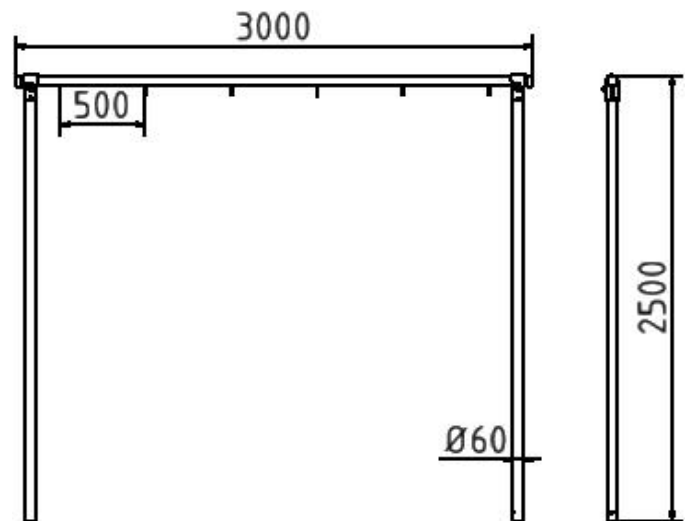

Artikelnummer/Itemnumber: 419_4630

Wäschetrockengerüst, Querrohr 3000 mm 6 Haken einseitig, Stahlrohr Ø 60 mm

Laundry drying stand, Cross tube 3000 mm 6 hooks, one-sided, steel tube Ø 60 mm

Artikelbeschreibung:

Wäschetrockengerüst bestehend aus: 2 Standpfosten mit Erdanker, Gesamthöhe 2500 mm, Querrohr mit angeschweißten, gebogenen Haken, feuerverzinkt, Abstand ca. 500 mm 2 T-Verbinder, 2-teilig mit Schraube M10, 2 Kunststoffkappen, Querrohr 3000 mm 6 Haken einseitig, Stahlrohr Ø 60 mm

Verwendungszweck:

Für den Einsatz im städtischen oder privaten Freiraumbereich.

Technische Daten:

Gewicht: 26,00 kg/St
Material:
S235 JR

Oberfläche:
Feuerverzinkung nach DIN ISO 1461

item description:

Laundry drying stand consisting of: 2 fixed posts with ground anchor, total height 2500 mm, cross tube with welded, bent hooks, hot-dip galvanized, spacing approx. 500 mm 2 T-connectors, 2-part with bolt M10, 2 plastic caps, Cross tube 3000 mm 6 hooks, one-sided, steel tube Ø 60 mm

designated purpose:

For the application in cities or private outdoor areas.

technical specifications:

weight: 26,00 kg/pc
material:
S235 JR

surface:
hot dipped galvanized acc. to DIN ISO 1461