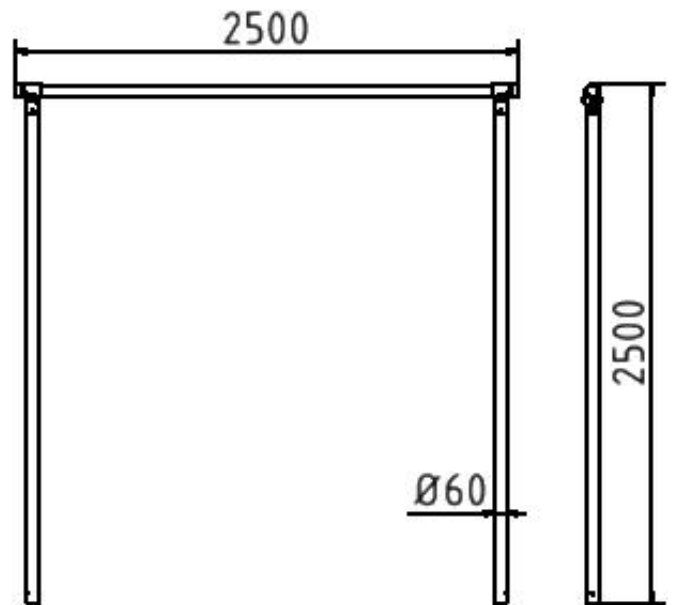

Artikelnummer/Itemnumber: 419_4725

Teppichklopfgerüst, Querrohr 2500 mm,
Stahlrohr Ø 60 mm

Carpet beater frame, Cross tube 2500 mm,
steel tube Ø 60 mm

Artikelbeschreibung:

Teppichklopfgerüst Ausführung wie
Wäschetrockengerüst jedoch ohne Haken,
Querrohr 2500 mm, Stahlrohr Ø 60 mm

Verwendungszweck:

Für den Einsatz im städtischen oder privaten
Freiraumbereich.

Technische Daten:

Gewicht: 0,00 kg/St
Material:
S235 JR

Oberfläche:
Feuerverzinkung nach DIN ISO 1461

item description:

Carpet beater frame Design same as laundry
drying stand but without hooks, Cross tube
2500 mm, steel tube Ø 60 mm

designated purpose:

For the application in cities or private outdoor
areas.

technical specifications:

weight: 0,00 kg/pc
material:
S235 JR

surface:
hot dipped galvanized acc. to DIN ISO 1461