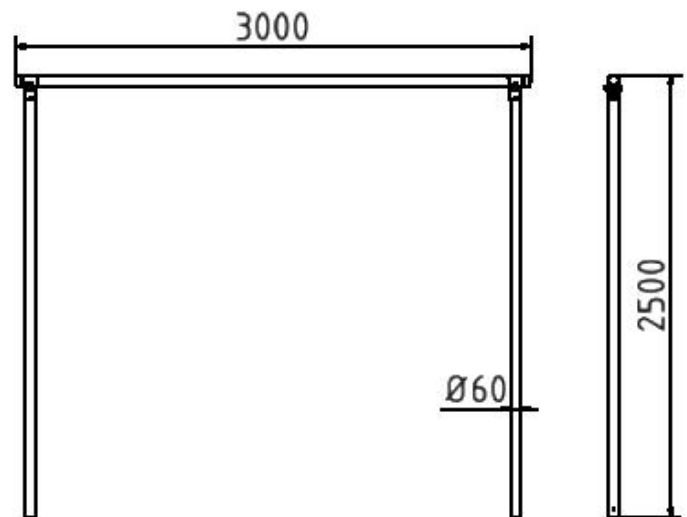

## Artikelnummer/Itemnumber: 419\_4730

Teppichklopfgerüst, Querrohr 3000 mm,  
Stahlrohr Ø 60 mm

Carpet beater frame, Cross tube 3000 mm,  
steel tube Ø 60 mm

### Artikelbeschreibung:

Teppichklopfgerüst Ausführung wie  
Wäschetrockengerüst jedoch ohne Haken,  
Querrohr 3000 mm, Stahlrohr Ø 60 mm

### item description:

Carpet beater frame Design same as laundry  
drying stand but without hooks, Cross tube  
3000 mm, steel tube Ø 60 mm

### technical specifications:

weight: 0,00 kg/pc  
material:  
S235 JR

surface:  
hot dipped galvanized acc. to DIN ISO 1461