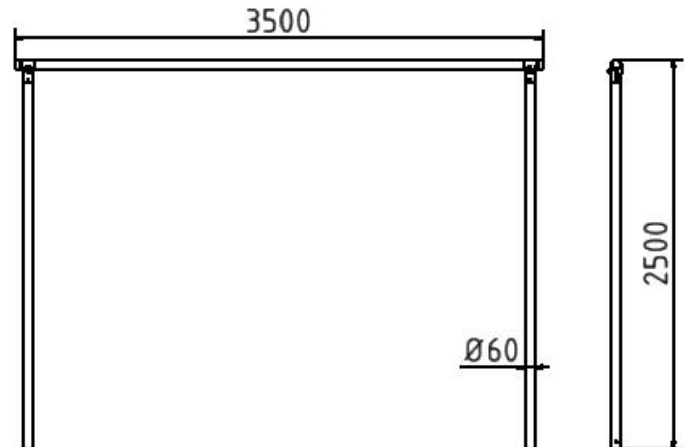

Artikelnummer/Itemnumber: 419_4735

Teppichklopfgerüst, Querrohr 3500 mm,
Stahlrohr Ø 60 mm

Carpet beater frame, Cross tube 3500 mm,
steel tube Ø 60 mm

Artikelbeschreibung:

Teppichklopfgerüst Ausführung wie
Wäschetrockengerüst jedoch ohne Haken,
Querrohr 3500 mm, Stahlrohr Ø 60 mm

item description:

Carpet beater frame Design same as laundry
drying stand but without hooks, Cross tube
3500 mm, steel tube Ø 60 mm

Verwendungszweck:

Für den Einsatz im städtischen oder privaten
Freiraumbereich.

designated purpose:

For the application in cities or private outdoor
areas.

Technische Daten:

Gewicht: 0,00 kg/St
Material:
S235 JR

technical specifications:

weight: 0,00 kg/pc
material:
S235 JR

Oberfläche:
Feuerverzinkung nach DIN ISO 1461