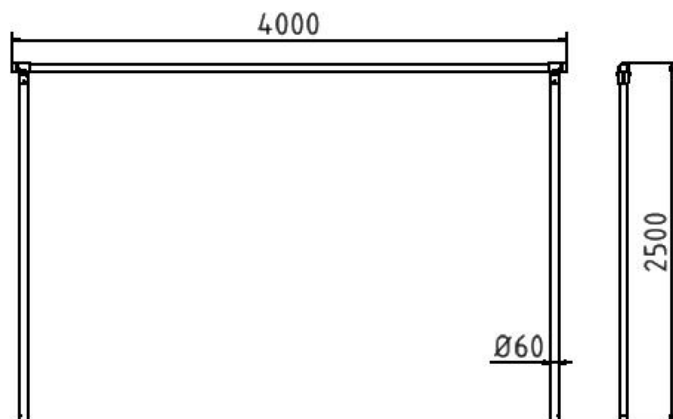

Artikelnummer/Itemnumber: 419_4740

Teppichklopfgerüst, Querrohr 4000 mm,
Stahlrohr Ø 60 mm

Carpet beater frame, Cross tube 4000 mm,
steel tube Ø 60 mm

Artikelbeschreibung:

Teppichklopfgerüst Ausführung wie
Wäschetrockengerüst jedoch ohne Haken,
Querrohr 4000 mm, Stahlrohr Ø 60 mm

Verwendungszweck:

Für den Einsatz im städtischen oder privaten
Freiraumbereich.

Technische Daten:

Gewicht: 0,00 kg/St

Material:
S235 JR

Oberfläche:
Feuerverzinkung nach DIN ISO 1461

item description:

Carpet beater frame Design same as laundry
drying stand but without hooks, Cross tube
4000 mm, steel tube Ø 60 mm

designated purpose:

For the application in cities or private outdoor
areas.

technical specifications:

weight: 0,00 kg/pc

material:
S235 JR

surface:
hot dipped galvanized acc. to DIN ISO 1461