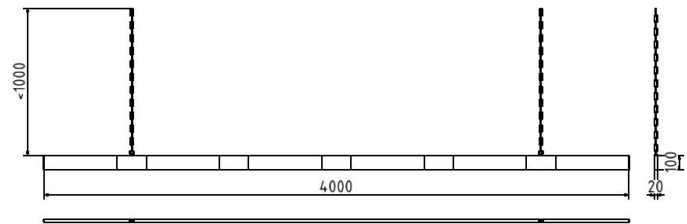

Artikelnummer/Itemnumber: 4217_40B

Barriere Aluminiumprofil weiß beschichtet / rot reflektierend, beidseitig reflektierend, Querrohrlänge: 4000 mm

Barrier aluminium profile white coated / red reflecting, reflecting both-sided, cross tube length: 4000 mm

Artikelbeschreibung:

Höhenbegrenzer Barriere aus Aluminiumprofil Höhe 100mm, mit seitlichen Schutzkappen weiß beschichtet mit rot reflektierenden Streifen, inkl. 2 x 1,00mtr. Stahlkette, beidseitig reflektierend, Querrohrlänge: 4000 mm

Verwendungszweck:

Zum Sperren, Sichern und Schützen von Bereichen.

Technische Daten:

Gewicht: 6,50 kg/St
Material:
Aluminium

item description:

Height restriction barrier white coated with red reflecting stripes, reflecting both-sided, cross tube length: 4000 mm

designated purpose:

For stopping, and securing or saving of areas.

technical specifications:

weight: 6,50 kg/pc
material:
aluminium