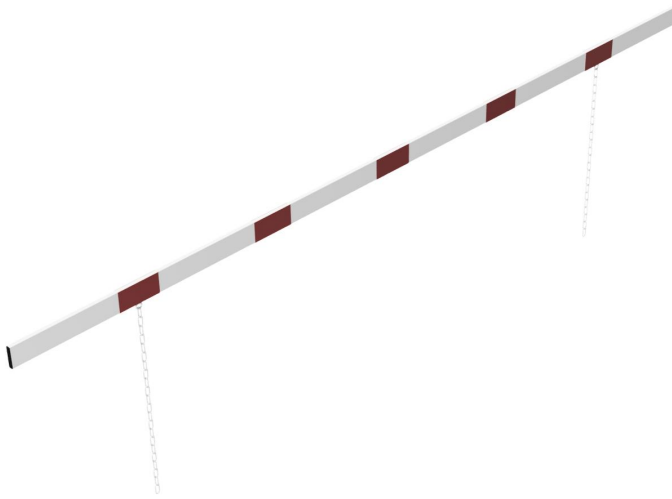

Artikelnummer/Itemnumber: 4217_40B

Barriere Aluminiumprofil weiß beschichtet / rot reflektierend, beidseitig reflektierend, Querrohrlänge: 4000 mm

Barrier aluminium profile white coated / red reflecting, reflecting both-sided, cross tube length: 4000 mm

Artikelbeschreibung:

Höhenbegrenzer Barriere aus Aluminiumprofil Höhe 100mm, mit seitlichen Schutzkappen weiß beschichtet mit rot reflektierenden Streifen, inkl. 2 x 1,00mtr. Stahlkette, beidseitig reflektierend, Querrohrlänge: 4000 mm

Verwendungszweck:

Zum Sperren, Sichern und Schützen von Bereichen.

Technische Daten:

Gewicht: 6,50 kg/St
Material:
Aluminium

item description:

Height restriction barrier white coated with red reflecting stripes, reflecting both-sided, cross tube length: 4000 mm

designated purpose:

For stopping, and securing or saving of areas.

technical specifications:

weight: 6,50 kg/pc
material:
aluminium