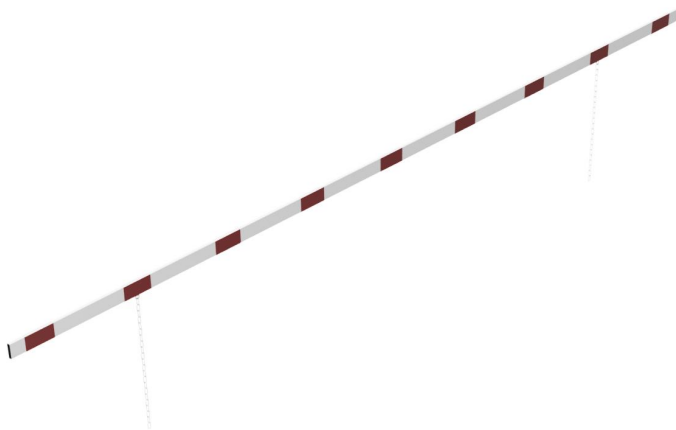

Artikelnummer/Itemnumber: 4217_60B

Barriere Aluminiumprofil weiß beschichtet / rot reflektierend, beidseitig reflektierend, Querrohrlänge: 6000 mm

Barrier aluminium profile white coated / red reflecting, reflecting both-sided, cross tube length: 6000 mm

Artikelbeschreibung:

Höhenbegrenzer Barriere aus Aluminiumprofil Höhe 100mm, mit seitlichen Schutzkappen weiß beschichtet mit rot reflektierenden Streifen, inkl. 2 x 1,00mtr. Stahlkette, beidseitig reflektierend, Querrohrlänge: 6000 mm

Verwendungszweck:

Zum Sperren, Sichern und Schützen von Bereichen.

Technische Daten:

Gewicht: 8,50 kg/St
Material:
Aluminium

item description:

Height restriction barrier white coated with red reflecting stripes, reflecting both-sided, cross tube length: 6000 mm

designated purpose:

For stopping, and securing or saving of areas.

technical specifications:

weight: 8,50 kg/pc
material:
aluminium