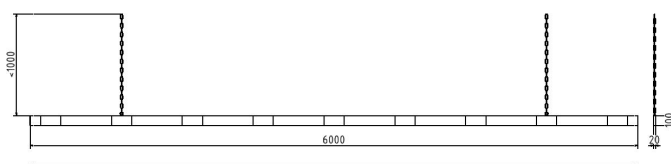

Artikelnummer/Itemnumber: 4217_60B

Barriere Aluminiumprofil weiß beschichtet / rot reflektierend, beidseitig reflektierend, Querrohrlänge: 6000 mm

Barrier aluminium profile white coated / red reflecting, reflecting both-sided, cross tube length: 6000 mm

Artikelbeschreibung:

Höhenbegrenzer Barriere aus Aluminiumprofil Höhe 100mm, mit seitlichen Schutzkappen weiß beschichtet mit rot reflektierenden Streifen, inkl. 2 x 1,00mtr. Stahlkette, beidseitig reflektierend, Querrohrlänge: 6000 mm

Verwendungszweck:

Zum Sperren, Sichern und Schützen von Bereichen.

Technische Daten:

Gewicht: 8,50 kg/St
Material:
Aluminium

item description:

Height restriction barrier white coated with red reflecting stripes, reflecting both-sided, cross tube length: 6000 mm

designated purpose:

For stopping, and securing or saving of areas.

technical specifications:

weight: 8,50 kg/pc
material:
aluminium