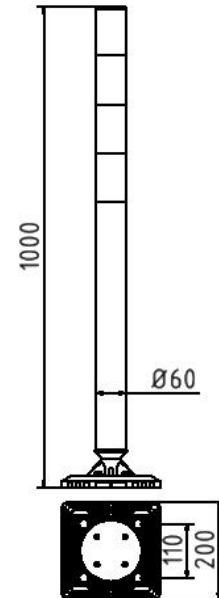

## Artikelnummer/Itemnumber: 4260B

KICKBACK © Poller Ø 60 mm, mit Grundplatte zum Aufdübeln, weiß mit rot refl. Streifen

KICKBACK © bollard Ø 60 mm, with ground plate for plugging, white with red reflecting stripes

### Artikelbeschreibung:

KICKBACK © Poller Ø 60 mm Poller aus Kunststoffrohr 900 mm Überflur, mit Grundplatte zum Aufdübeln, weiß mit rot refl. Streifen

### item description:

KICKBACK © bollards Ø 60 mm Bollards of plastic tube 900 mm above ground, with ground plate for plugging, white with red reflecting stripes

### technical specifications:

weight: 2,50 kg/pc  
material:  
plastic