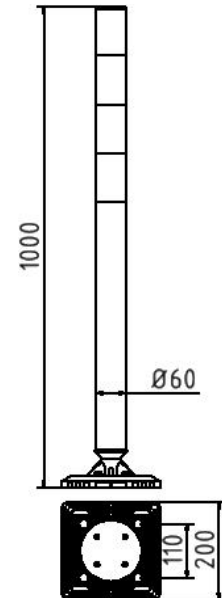

Artikelnummer/Itemnumber: 4260BG

KICKBACK © Poller Ø 60 mm, mit Grundplatte zum Aufdübeln, gelb mit schwarzen Streifen

KICKBACK © bollard Ø 60 mm, with ground plate for plugging, yellow with black stripes

Artikelbeschreibung:

KICKBACK © Poller Ø 60 mm Poller aus Kunststoffrohr 900 mm Überflur, mit Grundplatte zum Aufdübeln, gelb mit schwarzen Streifen

Verwendungszweck:

Zum Sperren, Sichern und Schützen von Bereichen.

Technische Daten:

Gewicht: 2,50 kg/St
Material:
Kunststoff

item description:

KICKBACK © bollards Ø 60 mm Bollards of plastic tube 900 mm above ground, with ground plate for plugging, yellow with black stripes