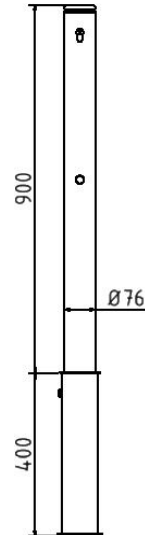

Artikelnummer/Itemnumber: 4272Z

Edelstahlpfosten Ø 76 mm mit Ziernut, herausnehmbar, selbsteinrastende Verriegelung mit feuerverzinkter Bodenhülse Typ 476.40, mit Profilzylinderschloss und drei Schlüsseln, ohne Öse

Stainless steel post Ø 76 mm with decorative ring, removable, self-engaging lock with hot-dip galvanized ground socket part-no. 476.40, with Euro profile cylinder lock and three keys, without eyelet

Artikelbeschreibung:

Edelstahlpfosten Ø 76 mm Überflur ca. 900 mm, herausnehmbar, selbsteinrastende Verriegelung mit feuerverzinkter Bodenhülse Typ 476.40, mit Profilzylinderschloss und drei Schlüsseln, ohne Öse

Verwendungszweck:

Zum Sperren, Sichern und Schützen von Bereichen.

Technische Daten:

Gewicht: 10,00 kg/St
Material:
Edelstahl

item description:

Stainless steel post Ø 76 mm with decorative ring, removable, self-engaging lock with hot-dip galvanized ground socket part-no. 476.40, with Euro profile cylinder lock and three keys, without eyelet