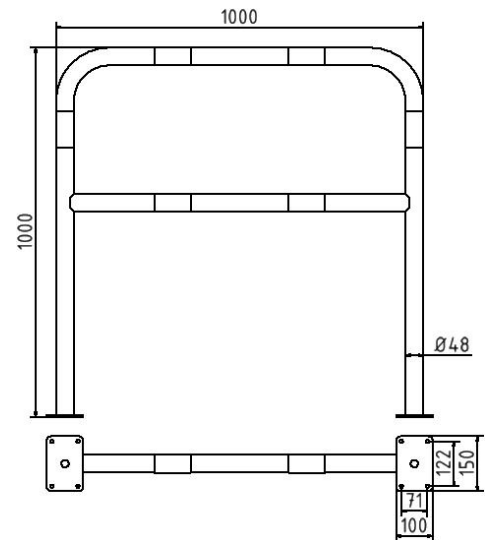

## Artikelnummer/Itemnumber: 448\_62B

Rohrbügel aus Stahlrohr  $\varnothing$  48 x 2,5 mm mit Querholm für Dübelbefestigung, Gesamtbreite 1000 mm, Gesamthöhe 1000 mm, feuerverzinkt und weiß beschichtet mit rot reflektierenden Streifen

Hoop of steel tube  $\varnothing$  48 x 2,5 mm with cross bar to be fixed by plugs, total width 1000 mm, total height 1000 mm, hot-dip galvanized and white coated with red reflecting stripes

### Artikelbeschreibung:

Bügel aus Stahlrohr  $\varnothing$  48 mm mit Querholm, zum Aufdübeln, Gesamtbreite 1000 mm, Gesamthöhe 1000 mm, feuerverzinkt und weiß beschichtet mit rot reflektierenden Streifen

### item description:

Steel tube  $\varnothing$  48 x 2,5 mm with cross bar, for plugging down, total width 1000 mm, total height 1000 mm, hot-dip galvanized and white coated with red reflecting stripes