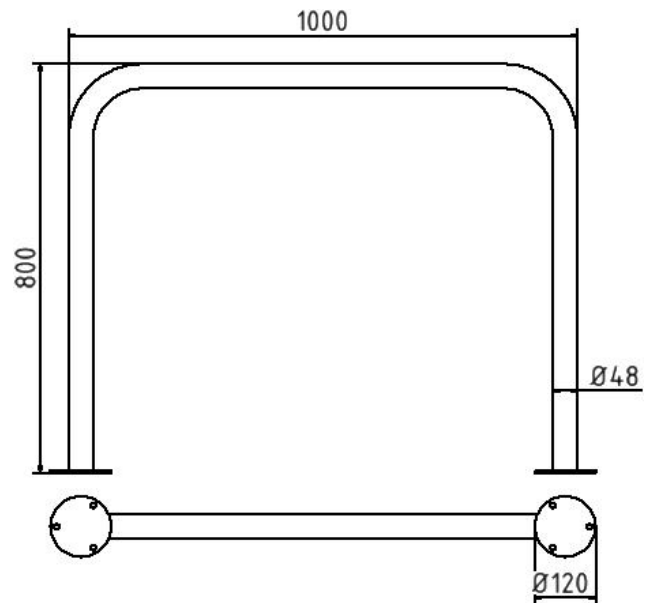

Artikelnummer/Itemnumber: 449_12P

Edelstahlbügel Ø 48 mm für Dübelbefestigung, ohne Querholm, Gesamtbreite 1000 mm

Stainless steel hoop Ø 48 mm to be fixed by plugs, without cross bar, total width 1000 mm

Artikelbeschreibung:

Edelstahlbügel Ø 48 mm Oberfläche geschliffen, zum Aufdübeln, mit Bodenplatte Ø 120 mm, Lochkreis Ø 94 mm, 3 Bohrungen Ø 14 mm, ohne Querholm, Gesamtbreite 1000 mm

Verwendungszweck:

Zum Sperren, Sichern und Schützen von Bereichen.

Technische Daten:

Gewicht: 9,00 kg/St
Material:
Edelstahl

item description:

Stainless steel hoop Ø 48 mm Ground surface, for plugging down, with base plate Ø 120 mm, pitch circle Ø 94 mm, 3 holes Ø 14 mm, without cross bar, total width 1000 mm

designated purpose:

For stopping, and securing or saving of areas.

technical specifications:

weight: 9,00 kg/pc
material:
stainless steel