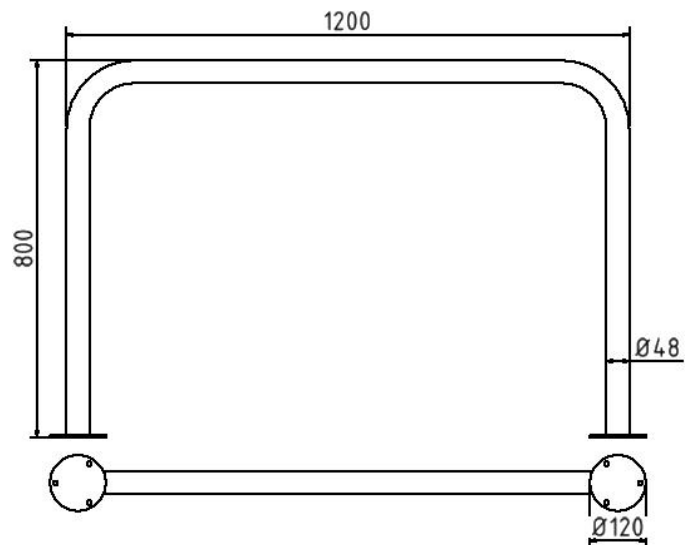

## Artikelnummer/Itemnumber: 449\_13P

Edelstahlbügel Ø 48 mm für Dübelbefestigung, ohne Querholm, Gesamtbreite 1200 mm

Stainless steel hoop Ø 48 mm to be fixed by plugs, without cross bar, total width 1200 mm

### Artikelbeschreibung:

Edelstahlbügel Ø 48 mm Oberfläche geschliffen, zum Aufdübeln, mit Bodenplatte Ø 120 mm, Lochkreis Ø 94 mm, 3 Bohrungen Ø 14 mm, ohne Querholm, Gesamtbreite 1200 mm

### Technische Daten:

Gewicht: 9,50 kg/St  
Material:  
Edelstahl

### item description:

Stainless steel hoop Ø 48 mm Ground surface, for plugging down, with base plate Ø 120 mm, pitch circle Ø 94 mm, 3 holes Ø 14 mm, without cross bar, total width 1200 mm