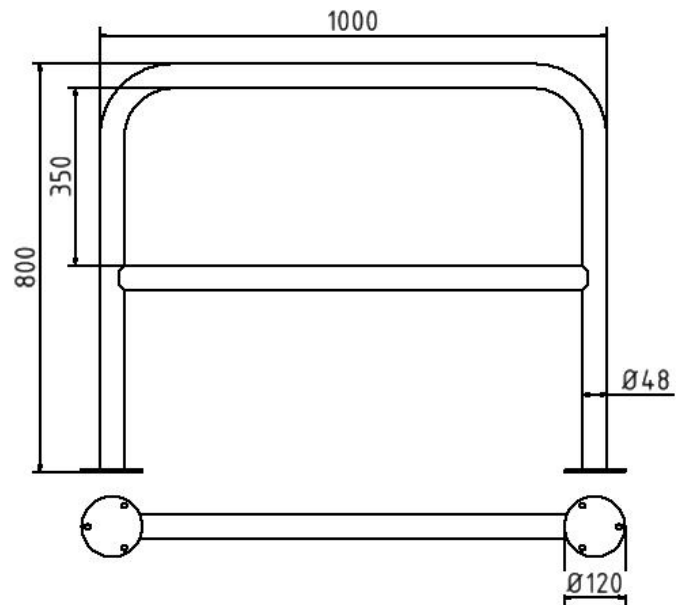

## Artikelnummer/Itemnumber: 449\_22P

Edelstahlbügel Ø 48 mm für Dübelbefestigung,  
mit Querholm, Gesamtbreite 1000 mm

Stainless steel hoop Ø 48 mm to be fixed by  
plugs, with cross bar, total width 1000 mm

### Artikelbeschreibung:

Edelstahlbügel Ø 48 mm Oberfläche  
geschliffen, zum Aufdübeln, mit Bodenplatte Ø  
120 mm, Lochkreis Ø 94 mm, 3 Bohrungen Ø  
14 mm, mit Querholm, Gesamtbreite 1000 mm

### item description:

Stainless steel hoop Ø 48 mm Ground surface,  
for plugging down, with base plate Ø 120 mm,  
pitch circle Ø 94 mm, 3 holes Ø 14 mm, with  
cross bar, total width 1000 mm

### technical specifications:

weight: 11,00 kg/pc  
material:  
stainless steel