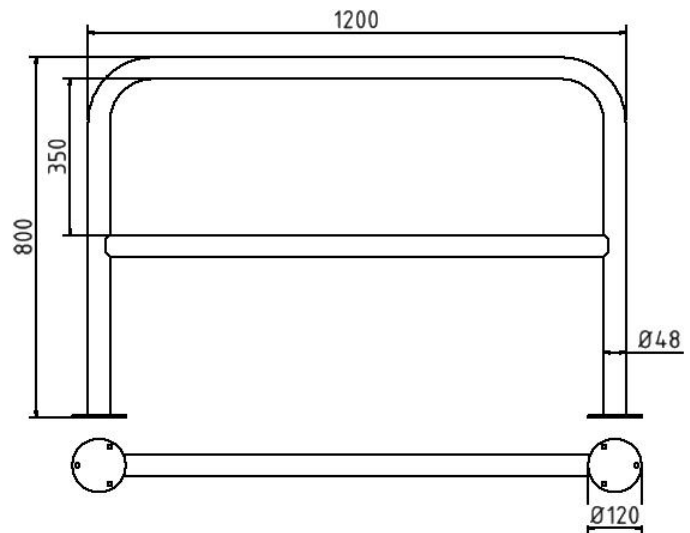

Artikelnummer/Itemnumber: 449_23P

Edelstahlbügel Ø 48 mm für Dübelbefestigung,
mit Querholm, Gesamtbreite 1200 mm

Stainless steel hoop Ø 48 mm to be fixed by
plugs, with cross bar, total width 1200 mm

Artikelbeschreibung:

Edelstahlbügel Ø 48 mm Oberfläche
geschliffen, zum Aufdübeln, mit Bodenplatte Ø
120 mm, Lochkreis Ø 94 mm, 3 Bohrungen Ø
14 mm, mit Querholm, Gesamtbreite 1200 mm

Verwendungszweck:

Zum Sperren, Sichern und Schützen von
Bereichen.

Technische Daten:

Gewicht: 12,00 kg/St
Material:
Edelstahl

item description:

Stainless steel hoop Ø 48 mm Ground surface,
for plugging down, with base plate Ø 120 mm,
pitch circle Ø 94 mm, 3 holes Ø 14 mm, with
cross bar, total width 1200 mm

designated purpose:

For stopping, and securing or saving of areas.

technical specifications:

weight: 12,00 kg/pc
material:
stainless steel