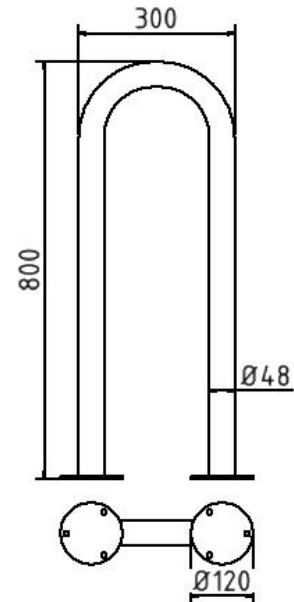

Artikelnummer/Itemnumber: 449_30P

Edelstahlbügel Ø 48 mm für Dübelbefestigung,
Universalbügel, Gesamtbreite 300 mm

Stainless steel hoop Ø 48 mm to be fixed by
plugs, Universal hoop, total width 300 mm

Artikelbeschreibung:

Edelstahlbügel Ø 48 mm Oberfläche
geschliffen, zum Aufdübeln, mit Bodenplatte Ø
120 mm, Lochkreis Ø 94 mm, 3 Bohrungen Ø
14 mm, Universalbügel, Gesamtbreite 300 mm

Verwendungszweck:

Zum Sperren, Sichern und Schützen von
Bereichen.

Technische Daten:

Gewicht: 5,50 kg/St
Material:
Edelstahl

item description:

Stainless steel hoop Ø 48 mm Ground surface,
for plugging down, with base plate Ø 120 mm,
pitch circle Ø 94 mm, 3 holes Ø 14 mm,
Universal hoop, total width 300 mm

designated purpose:

For stopping, and securing or saving of areas.

technical specifications:

weight: 5,50 kg/pc
material:
stainless steel