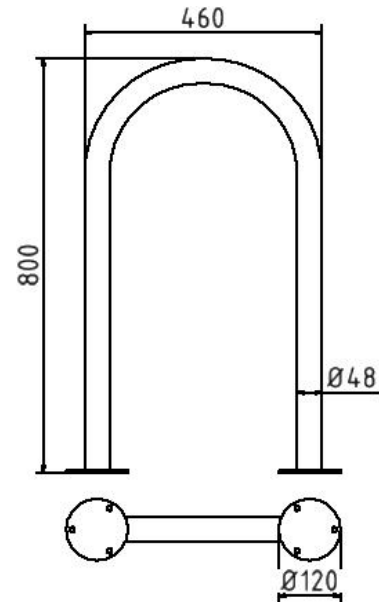

Artikelnummer/Itemnumber: 449_46P

Edelstahlbügel Ø 48 mm für Dübelbefestigung,
Rundbügel, Gesamtbreite 460 mm

Stainless steel hoop Ø 48 mm to be fixed by
plugs, Round hoop, total width 460 mm

Artikelbeschreibung:

Edelstahlbügel Ø 48 mm Oberfläche
geschliffen, zum Aufdübeln, mit Bodenplatte Ø
120 mm, Lochkreis Ø 94 mm, 3 Bohrungen Ø
14 mm, Rundbügel, Gesamtbreite 460 mm

Verwendungszweck:

Zum Sperren, Sichern und Schützen von
Bereichen.

Technische Daten:

Gewicht: 6,00 kg/St
Material:
Edelstahl

item description:

Stainless steel hoop Ø 48 mm Ground surface,
for plugging down, with base plate Ø 120 mm,
pitch circle Ø 94 mm, 3 holes Ø 14 mm, Round
hoop, total width 460 mm

designated purpose:

For stopping, and securing or saving of areas.

technical specifications:

weight: 6,00 kg/pc
material:
stainless steel