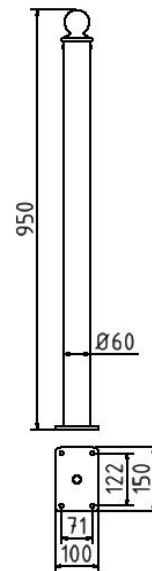

Artikelnummer/Itemnumber: 465PB

Absperr-Stilpfosten Serie 465B Ø 60 mm, ortsfest, für Dübelbefestigung mit Bodenplatte 100 x 150 mm, ohne Verschluss, ohne Öse

Ornamental bollard Series 465B Ø 60 mm, stationary, to be fixed by plugs with base plate 100 x 150 mm, without lock, without eyelet

Artikelbeschreibung:

Die Absperr-Stilpfosten-Serie Ø 60 mm ist eine leichte, aber dennoch schmuckvolle Variante unserer Stilpoller. Absperr-Stilpfosten aus Stahlrundrohr Ø 60 mm, ca. 950 mm Überflur, feuerverzinkt und anthrazitgrau (RAL 7016) beschichtet., ortsfest, für Dübelbefestigung mit Bodenplatte 100 x 150 mm, ohne Verschluss, ohne Öse

Verwendungszweck:

Zum Sperren, Sichern und Schützen von Bereichen.

Technische Daten:

Gewicht: 5,50 kg/St
Material:
S235 JR

Oberfläche:
Feuerverzinkt und Pulverbeschichtet

item description:

The ornamental bollard series Ø 60 mm A light-weight but very stylish version of our ornamental bollards. Barrier ornamental bollard of round steel tube Ø 60 mm, approx. 950 mm above ground, hot-dip galvanized and coated anthracite grey (RAL 7016)., stationary, to be fixed by plugs with base plate 100 x 150 mm, without lock, without eyelet

designated purpose:

For stopping, and securing or saving of areas.

technical specifications:

weight: 5,50 kg/pc
material:
S235 JR

surface:
hot dipped galvanized and powder coated