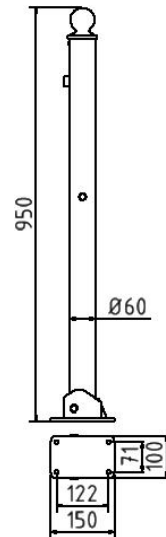

## Artikelnummer/Itemnumber: 465UZB

Absperr-Stilpfosten Serie 465B Ø 60 mm, umlegbar, selbsteinrastende Verriegelung, für Dübelbefestigung, mit Bodenplatte 100 x 150 mm, mit Profilzylinderschloss und drei Schlüsseln, ohne Öse

Ornamental bollard Series 465B Ø 60 mm, foldable, self-engaging lock, to be fixed by plugs, with base plate 100 x 150 mm, with Euro profile cylinder lock and three keys, without eyelet

### Artikelbeschreibung:

Die Absperr-Stilpfosten-Serie Ø 60 mm ist eine leichte, aber dennoch schmuckvolle Variante unserer Stilpoller. Absperr-Stilpfosten aus Stahlrundrohr Ø 60 mm, ca. 950 mm Überflur, feuerverzinkt und anthrazitgrau (RAL 7016) beschichtet., umlegbar, selbsteinrastende Verriegelung, für Dübelbefestigung, mit Bodenplatte 100 x 150 mm, mit Profilzylinderschloss und drei Schlüsseln, ohne Öse

### item description:

The ornamental bollard series Ø 60 mm A light-weight but very stylish version of our ornamental bollards. Barrier ornamental bollard of round steel tube Ø 60 mm, approx. 950 mm above ground, hot-dip galvanized and coated anthracite grey (RAL 7016)., foldable, self-engaging lock, to be fixed by plugs, with base plate 100 x 150 mm, with Euro profile cylinder lock and three keys, without eyelet