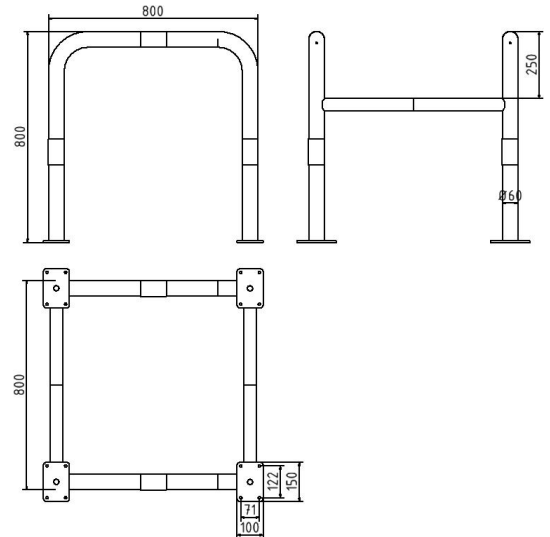

Artikelnummer/Itemnumber: 465_068PB

Baum- und Säulenschutz, feuerverzinkt und weiß beschichtet mit rot reflektierenden Leuchtstreifen, Breite: 800 mm, Tiefe: 800 mm, Höhe Überflur: 800 mm, zum Aufdübeln

Anti-nudge hoop for trees and posts, hot-dip galvanized and white coated with red reflecting stripes, width: 800 mm, depth: 800 mm, height above ground: 800 mm, to be fixed by plugs

Artikelbeschreibung:

Umlaufender Baumschutz und Säulenschutz - zum Einbetonieren - bestehend aus 2 Steckbaren Rohrbügeln Ø60mm, mit angeschweißte Stützen Ø48mm zum ineinanderstecken, feuerverzinkt und weiß beschichtet mit rot reflektierenden Leuchtstreifen, Breite: 800 mm, Tiefe: 800 mm, Höhe Überflur: 800 mm, zum Aufdübeln

designated purpose:

For stopping, and securing or saving of areas.

technical specifications:

weight: 22,50 kg/pc
material:
S235 JR

surface:
hot dipped galvanized acc. to DIN ISO 1461