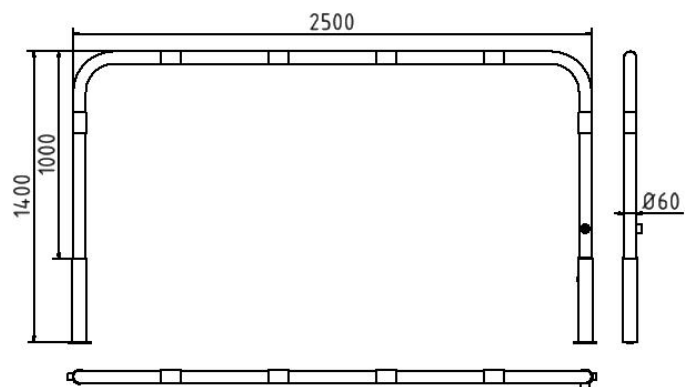

Artikelnummer/Itemnumber: 465_25FB

Wegesperren herausnehmbar und drehbar mit Dreikantverschluss ohne Knieholm, feuerverzinkt und weiß beschichtet mit rot reflektierenden Leuchtstreifen, Gesamtbreite: 2500 mm

Access barriers removable and revolving with triangular locking mechanism without quarter-bent bar, hot-dip galvanized and white coated with red reflecting stripes, total width: 2500 mm

Artikelbeschreibung:

Wegesperren herausnehmbar, drehbar Stahlrundrohr \varnothing 60 mm, mit Dreikantverschluss nach DIN 3223, inkl. feuerverzinkter Bodenhülsen Typ 460.10 und Typ 460.40 Gesamthöhe ca. 1400 mm Überflur ca. 1000 mm ohne Knieholm, feuerverzinkt und weiß beschichtet mit rot reflektierenden Leuchtstreifen, Gesamtbreite: 2500 mm

item description:

Access barriers removable, revolving Round steel tube \varnothing 60 mm, with triangular locking mechanism acc. to DIN 3223, including hot-dip galvanized ground sockets part-no. 460.10 and part-no. 460.40 total height approx. 1400 mm above ground approx. 1000 mm without quarter-bent bar, hot-dip galvanized and white coated with red reflecting stripes, total width: 2500 mm