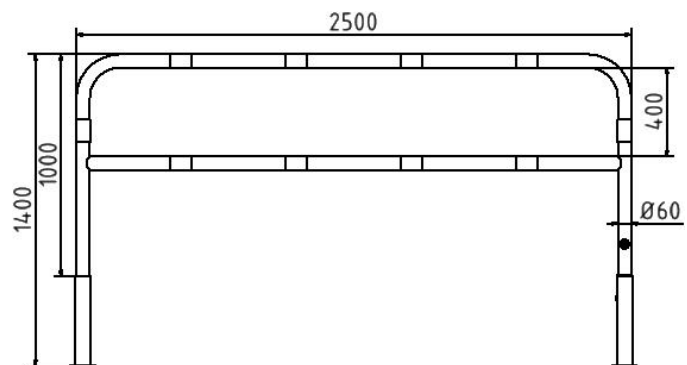

## Artikelnummer/Itemnumber: 465\_35FB

Wegesperren herausnehmbar und drehbar mit Dreikantverschluss mit Knieholm, feuerverzinkt und weiß beschichtet mit rot reflektierenden Leuchtstreifen, Gesamtbreite: 2500 mm

Access barriers removable and revolving with triangular locking mechanism with quarter-bend bar, hot-dip galvanized and white coated with red reflecting stripes, total width: 2500 mm

### Artikelbeschreibung:

Wegesperren herausnehmbar, drehbar Stahlrundrohr Ø 60 mm, mit Dreikantverschluss nach DIN 3223, inkl. feuerverzinkter Bodenhülsen Typ 460.10 und Typ 460.40 Gesamthöhe ca. 1400 mm Überflur ca. 1000 mm mit Knieholm, feuerverzinkt und weiß beschichtet mit rot reflektierenden Leuchtstreifen, Gesamtbreite: 2500 mm

### item description:

Access barriers removable, revolving Round steel tube Ø 60 mm, with triangular locking mechanism acc. to DIN 3223, including hot-dip galvanized ground sockets part-no. 460.10 and part-no. 460.40 total height approx. 1400 mm above ground approx. 1000 mm with quarter-bent bar, hot-dip galvanized and white coated with red reflecting stripes, total width: 2500 mm