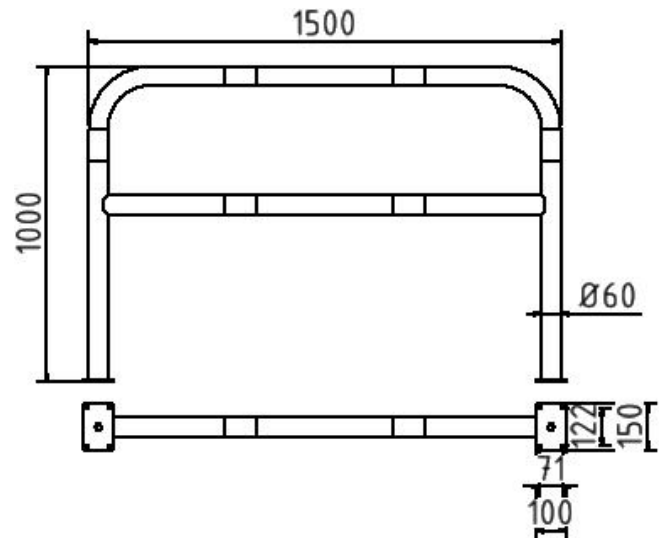

## Artikelnummer/Itemnumber: 465\_63B

Rundbügel aus Stahlrohr  $\varnothing$  48 x 2,5 mm mit Querholm für Dübelbefestigung, Gesamtbreite: 1500 mm, Gesamthöhe: 1000 mm, feuerverzinkt und weiß beschichtet mit rot reflektierenden Leuchtstreifen

Hoop of steel tube  $\varnothing$  48 x 2,5 mm with cross bar to be fixed by plugs, total width: 1500 mm, total height: 1000 mm, hot-dip galvanized and white coated with red reflecting stripes

### Artikelbeschreibung:

Abweisebügel aus Stahlrundrohr  $\varnothing$  60 mm mit Querholm, zum Aufdübeln, Gesamtbreite: 1500 mm, Gesamthöhe: 1000 mm, feuerverzinkt und weiß beschichtet mit rot reflektierenden Leuchtstreifen

### item description:

Steel tube  $\varnothing$  60 mm x 2.5 mm with cross bar, for plugging down, total width: 1500 mm, total height: 1000 mm, hot-dip galvanized and white coated with red reflecting stripes