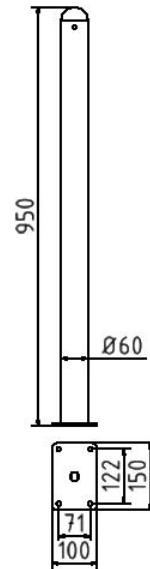

Artikelnummer/Itemnumber: 468PB

Absperr-Stilpfosten Serie 468B Ø 60 mm, ortsfest, für Dübelbefestigung mit Bodenplatte 100 x 150 mm, ohne Verschluss, ohne Öse

Ornamental bollard Series 468B Ø 60 mm, stationary, to be fixed by plugs with base plate 100 x 150 mm, without lock, without eyelet

Artikelbeschreibung:

Die Absperr-Stilpfosten-Serie Ø 60 mm ist eine leichte, aber dennoch schmuckvolle Variante unserer Stilpoller. Absperr-Stilpfosten aus Stahlrundrohr Ø 60 mm, ca. 950 mm Überflur, feuerverzinkt und anthrazitgrau (RAL 7016) beschichtet., ortsfest, für Dübelbefestigung mit Bodenplatte 100 x 150 mm, ohne Verschluss, ohne Öse

Verwendungszweck:

Zum Sperren, Sichern und Schützen von Bereichen.

Technische Daten:

Gewicht: 5,50 kg/St
Material:
S235 JR

Oberfläche:
Feuerverzinkt und Pulverbeschichtet

item description:

The ornamental bollard series Ø 60 mm A light-weight but very stylish version of our ornamental bollards. Barrier ornamental bollard of round steel tube Ø 60 mm, approx. 950 mm above ground, hot-dip galvanized and coated anthracite grey (RAL 7016)., stationary, to be fixed by plugs with base plate 100 x 150 mm, without lock, without eyelet