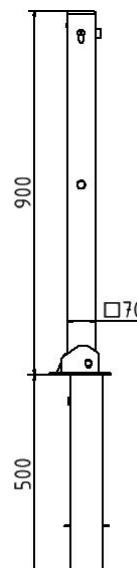

## Artikelnummer/Itemnumber: 4701UZH

Absperrpfosten Stahlrohr 70 x 70 mm umlegbar und herausnehmbar, mit Profilzylinderschloss, feuerverzinkt, ohne Öse

Barrier posts Steel tube 70 x 70 mm foldable and removable, with Euro profile cylinder lock, hot-dip galvanized, without eyelet

### Artikelbeschreibung:

Absperrpfosten Vierkanthrohr 70 x 70 mm mit Stahlkappe 900 mm Überflur umlegbar und herausnehmbar mit Bodenhülse Typ 470.10, ca. 500 mm Unterflur, mit Profilzylinderschloss, feuerverzinkt, ohne Öse

### Technische Daten:

Gewicht: 12,00 kg/St  
Material:  
S235 JR

Oberfläche:  
Feuerverzinkung nach DIN ISO 1461

### item description:

Barrier post square tube 70 x 70 mm with steel cap 900 mm above ground foldable and removeable with ground socket part-no. 470.10, approx. 500 mm below ground, with Euro profile cylinder lock, hot-dip galvanized, without eyelet