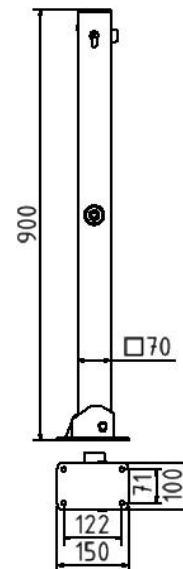

Artikelnummer/Itemnumber: 470FUZ

Absperrpfosten Stahlrohr 70 x 70 mm umlegbar, mit Profilzylinderschloss, für Dübelbefestigung mit Bodenplatte 100 x 150 mm, feuerverzinkt, ohne Öse

Barrier posts Steel tube 70 x 70 mm foldable, with Euro profile cylinder lock, to be fixed by plugs with base plate 100 x 150 mm, hot-dip galvanized, without eyelet

Artikelbeschreibung:

Absperrpfosten Vierkanthrohr 70 x 70 mm mit Stahlkappe 900 mm Überflur umlegbar, mit Profilzylinderschloss drei Schlüssel und Dreikantverschluss nach DIN 3223, selbsteinrastende Verriegelung, für Dübelbefestigung mit Bodenplatte 100 x 150 mm, feuerverzinkt, ohne Öse

item description:

Barrier post square tube 70 x 70 mm with steel cap 900 mm above ground foldable, with Euro profile cylinder lock three keys and triangular locking mechanism acc. with DIN 3223, self-engaging lock, to be fixed by plugs with base plate 100 x 150 mm, hot-dip galvanized, without eyelet

Verwendungszweck:

Zum Sperren, Sichern und Schützen von Bereichen.

designated purpose:

For stopping, and securing or saving of areas.

Technische Daten:

Gewicht: 9,00 kg/St
Material:
S235 JR

technical specifications: