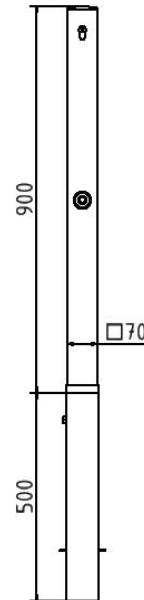

Artikelnummer/Itemnumber: 470FZ

Absperrpfosten Stahlrohr 70 x 70 mm herausnehmbar, mit Profilzylinderschloss, feuerverzinkt, ohne Öse

Barrier posts Steel tube 70 x 70 mm removable, with Euro profile cylinder lock, hot-dip galvanized, without eyelet

Artikelbeschreibung:

Absperrpfosten Vierkantrohr 70 x 70 mm mit Stahlkappe, 900 mm Überflur herausnehmbar, mit Profilzylinderschloss drei Schlüssel und Dreikantverschluss nach DIN 3223, selbsteinrastende Verriegelung, mit Bodenhülse Typ 470.10, ca. 500 mm Unterflur, feuerverzinkt, ohne Öse

Verwendungszweck:

Zum Sperren, Sichern und Schützen von Bereichen.

Technische Daten:

Gewicht: 12,00 kg/St
Material:
S235 JR

Oberfläche:
Feuerverzinkung nach DIN ISO 1461

item description:

Barrier posts Square tube 70 x 70 mm with steel cap 900 mm above ground Removable, with Euro profile cylinder lock three keys and triangular locking mechanism acc. With DIN 3223, approx. 500 mm below ground, hot-dip galvanized, without eyelet

designated purpose:

For stopping, and securing or saving of areas.

technical specifications:

weight: 12,00 kg/pc
material:
S235 JR

surface:
hot dipped galvanized acc. to DIN ISO 1461