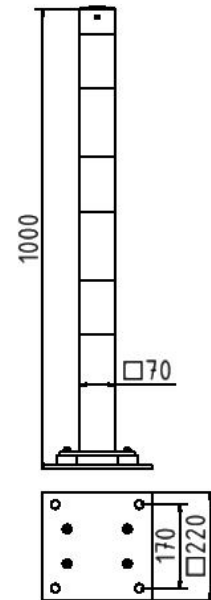

## Artikelnummer/Itemnumber: 470NPBG

Absperrpfosten Stahlrohr Ø 70 x 70 mm  
allseits neigbar gelb / schwarz, ohne Öse

Barrier post steel tube Ø 70 x 70 mm sides  
tiltable yellow / black, without eyelet

### Artikelbeschreibung:

Absperrpfosten Stahlrohr Ø 70 x 70 mm mit aufgeschweißter Stahlkappe, ca. 1000 mm Überflur feuerverzinkt und gelb beschichtet mit schwarzen Streifen ortsfest, allseits neigbar mit Bodenplatte 220 x 220 mm zum Aufdübeln, ohne Abdeckklappe, ohne Öse

### item description:

Barrier posts Steel tube Ø 70 x 70 mm with welded steel cap, approx. 1000 mm above ground hot-dip galvanized and coated yellow with three black stripes stationary, sides tiltable with base plate 220 x 220 mm for plugging down, without cover, without eyelet

### technical specifications:

weight: 9,00 kg/pc  
material:  
S235 JR

surface:  
hot dipped galvanized and powder coated