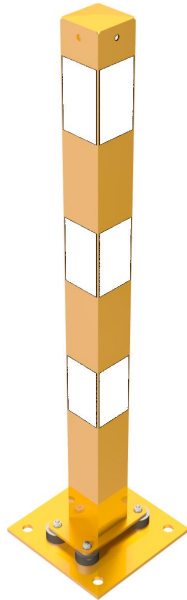

## Artikelnummer/Itemnumber: 470NPBG

Absperrpfosten Stahlrohr Ø 70 x 70 mm  
allseits neigbar gelb / schwarz, ohne Öse

Barrier post steel tube Ø 70 x 70 mm sides  
tiltable yellow / black, without eyelet

### Artikelbeschreibung:

Absperrpfosten Stahlrohr Ø 70 x 70 mm mit aufgeschweißter Stahlkappe, ca. 1000 mm Überflur feuerverzinkt und gelb beschichtet mit schwarzen Streifen ortsfest, allseits neigbar mit Bodenplatte 220 x 220 mm zum Aufdübeln, ohne Abdeckklappe, ohne Öse

### Technische Daten:

Gewicht: 9,00 kg/St  
Material:  
S235 JR

Oberfläche:  
Feuerverzinkt und Pulverbeschichtet

### item description:

Barrier posts Steel tube Ø 70 x 70 mm with welded steel cap, approx. 1000 mm above ground hot-dip galvanized and coated yellow with three black stripes stationary, sides tiltable with base plate 220 x 220 mm for plugging down, without cover, without eyelet