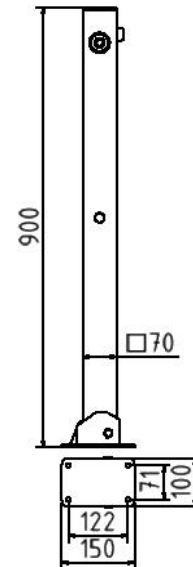

Artikelnummer/Itemnumber: 470UD

Absperrpfosten Stahlrohr 70 x 70 mm umlegbar, mit Dreikantverschluss, für Dübelbefestigung mit Bodenplatte 100 x 150 mm, feuerverzinkt, ohne Öse

Barrier posts Steel tube 70 x 70 mm foldable, with triangular locking mechanism, to be fixed by plugs with base plate 100 x 150 mm, hot-dip galvanized, without eyelet

Artikelbeschreibung:

Absperrpfosten Vierkantrrohr 70 x 70 mm mit Stahlkappe 900 mm Überflur umlegbar, mit Dreikantverschluss nach DIN 3223, oben innenliegend, selbsteinrastende Verriegelung, für Dübelbefestigung mit Bodenplatte 100 x 150 mm, feuerverzinkt, ohne Öse

item description:

Barrier post square tube 70 x 70 mm with steel cap 900 mm above ground foldable, with triangular locking mechanism acc. with DIN 3223, top inside, self-engaging lock, to be fixed by plugs with base plate 100 x 150 mm, hot-dip galvanized, without eyelet

Verwendungszweck:

Zum Sperren, Sichern und Schützen von Bereichen.

designated purpose:

For stopping, and securing or saving of areas.

Technische Daten:

Gewicht: 9,00 kg/St
Material:
S235 JR

technical specifications: