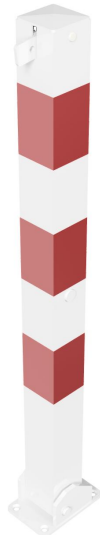

Artikelnummer/Itemnumber: 470UVB

Absperrpfosten Stahlrohr 70 x 70 mm umlegbar, für Vorhangschloss, für Dübelbefestigung mit Bodenplatte 100 x 150 mm, feuerverzinkt und weiß beschichtet mit drei rot reflektierenden Leuchtstreifen, ohne

Barrier posts Steel tube 70 x 70 mm foldable, for padlock, to be fixed by plugs with base plate 100 x 150 mm, hot-dip galvanized and white coated with three red reflecting stripes, without eyelet

Artikelbeschreibung:

Absperrpfosten Vierkanthrohr 70 x 70 mm mit Stahlkappe 900 mm Überflur umlegbar, für Vorhangschloss selbsteinrastende Verriegelung, für Dübelbefestigung mit Bodenplatte 100 x 150 mm, feuerverzinkt und weiß beschichtet mit drei rot reflektierenden Leuchtstreifen, ohne Öse

Verwendungszweck:

Zum Sperren, Sichern und Schützen von Bereichen.

Technische Daten:

Gewicht: 9,00 kg/St
Material:
S235 JR

Oberfläche:
Feuerverzinkt und Pulverbeschichtet

item description:

Barrier post square tube 70 x 70 mm with steel cap 900 mm above ground foldable, for padlock self-engaging lock, to be fixed by plugs with base plate 100 x 150 mm, hot-dip galvanized and white coated with three red reflecting stripes, without eyelet