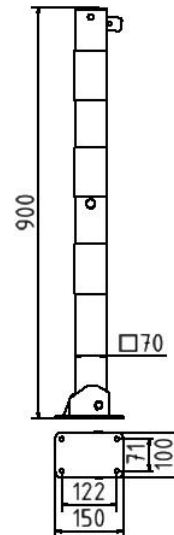

Artikelnummer/Itemnumber: 470UVB

Absperrpfosten Stahlrohr 70 x 70 mm umlegbar, für Vorhangschloss, für Dübelbefestigung mit Bodenplatte 100 x 150 mm, feuerverzinkt und weiß beschichtet mit drei rot reflektierenden Leuchtstreifen, ohne

Barrier posts Steel tube 70 x 70 mm foldable, for padlock, to be fixed by plugs with base plate 100 x 150 mm, hot-dip galvanized and white coated with three red reflecting stripes, without eyelet

Artikelbeschreibung:

Absperrpfosten Vierkanthrohr 70 x 70 mm mit Stahlkappe 900 mm Überflur umlegbar, für Vorhangschloss selbsteinrastende Verriegelung, für Dübelbefestigung mit Bodenplatte 100 x 150 mm, feuerverzinkt und weiß beschichtet mit drei rot reflektierenden Leuchtstreifen, ohne Öse

Verwendungszweck:

Zum Sperren, Sichern und Schützen von Bereichen.

Technische Daten:

Gewicht: 9,00 kg/St
Material:
S235 JR

Oberfläche:
Feuerverzinkt und Pulverbeschichtet

item description:

Barrier post square tube 70 x 70 mm with steel cap 900 mm above ground foldable, for padlock self-engaging lock, to be fixed by plugs with base plate 100 x 150 mm, hot-dip galvanized and white coated with three red reflecting stripes, without eyelet